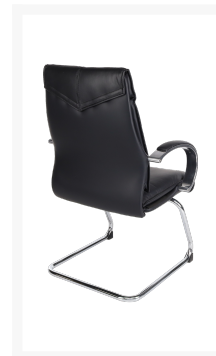

## President V directiestoel

### Product Images

- Mooi, luxurious, comfortabel
- Armleggers met lederen opdek en accenten van chroom
- Sledeframe: stabiel, van chroom
- Sledeframe met vloerbescherming

# PRESIDENT V DIRECTIESTOEL

Deze PRESIDENT V DIRECTIESTOEL heeft een zitting en rugleuning van leer, daarom zijn de armleggers met lederen opdek een mooie, elegante toevoeging. Deze robuuste directiestoel heeft een sledeframe met vloerbescherming, die optimaal kan meeveren. In deze luxe directiestoel kunt u comfortabel deelnemen aan vergaderingen of presentaties. In onze webshop kunt u ook verschillende, zeer praktische accessoires terugvinden, bijvoorbeeld ook onze [FLIPOVER STANDAARD PLUS](#), waar tijdens een presentatie goed gebruikt van gemaakt kan worden. De PRESIDENT V is tijdloos, slijtvast en zeer comfortabel. Onder [stoelen](#) kunt u via de webshop van [Profeq Professional](#) nog andere modellen ontdekken.