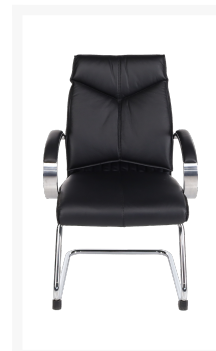

## President V directiestoel

### Product Images

- Mooi, luxurious, comfortabel
- Armleggers met lederen opdek en accenten van chroom
- Sledeframe: stabiel, van chroom
- Sledeframe met vloerbescherming

# PRESIDENT V DIRECTIESTOEL

Deze PRESIDENT V DIRECTIESTOEL heeft een zitting en rugleuning van leer, daarom zijn de armleggers met lederen opdek een mooie, elegante toevoeging. Deze robuuste directiestoel heeft een sledeframe met vloerbescherming, die optimaal kan meeveren. In deze luxe directiestoel kunt u comfortabel deelnemen aan vergaderingen of presentaties. In onze webshop kunt u ook verschillende, zeer praktische accessoires terugvinden, bijvoorbeeld ook onze [FLIPOVER STANDAARD PLUS](#), waar tijdens een presentatie goed gebruikt van gemaakt kan worden. De PRESIDENT V is tijdloos, slijtvast en zeer comfortabel. Onder [stoelen](#) kunt u via de webshop van [Profeq Professional](#) nog andere modellen ontdekken.