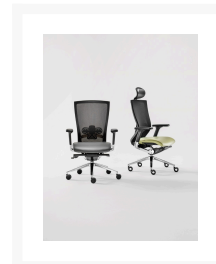

X-chair bureaustoel

Product Images

- Bureaustoel met hoog zitcomfort én in hoogte verstelbaar en kantelbare hoofdsteun
- Zithoogte verstelbaar van 44 tot 54 cm
- Verstelbare rugleuning en lendensteun
- Zitvlak met padded met foam density 60kg/m3
- Synchroon-mechanisme met 3-voudige kantelbeweging, zijhandgreep om de kantelweerstand aan te passen
- Schuifzitting en positievergrendeling
- 3D verstelbare zachte PU armleggers
- Gestoffeerde zitting, rugleuning van mesh
- Geleverd met multifunctionele wielen (voor harde en zachte vloeren)
- Afmeting (h, b, d): 117 - 127 (met hoofdsteun) x 68 x 59 cm
- Gewicht: 18kg
- Op bestelling leverbaar

De X CHAIR BUREAUSTOEL is voorzien van alle gemakken om de gebruiker het hoogste comfort te garanderen. De rugleuning is gemaakt van zwart ademend mesh en is voorzien van een in hoogte en diepte verstelbare lendensteun. De stoel is uitgerust met armleuningen, met een aluminium structuur en 3D verstelbare polyurethaan pad. De optionele hoofdsteun is bekleed met zwart kunstleer en is in hoogte en hoek verstelbaar. Het 5-sterren onderstel is van gepolijst aluminium met standaard zelfremmende wielen. De stoel is ook uitgerust met een mechanisme met gaslift om de zithoogte te veranderen, een mechanisme om de diepte en helling van de zitting in drie verschillende standen in te stellen en een spannings- en kantelregeling. De zitting is bekleed met polyurethaanschuim. Op verzoek is naast de aangeboden standaard bekleding in zwart een breed scala aan bekledingen beschikbaar. Neem contact op met de klantenservice voor meer informatie.