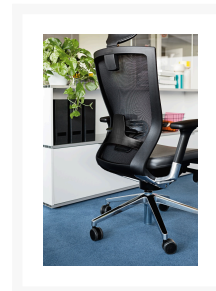

X-chair bureaustoel

Product Images

- Bureaustoel met hoog zitcomfort én in hoogte verstelbaar en kantelbare hoofdsteun
- Zithoogte verstelbaar van 44 tot 54 cm
- Verstelbare rugleuning en lendensteun
- Zitvlak met padded met foam density 60kg/m3
- Synchroon-mechanisme met 3-voudige kantelbeweging, zijhandgreep om de kantelweerstand aan te passen
- Schuifzitting en positievergrendeling
- 3D verstelbare zachte PU armleggers
- Gestoffeerde zitting, rugleuning van mesh
- Geleverd met multifunctionele wielen (voor harde en zachte vloeren)
- Afmeting (h, b, d): 117 - 127 (met hoofdsteun) x 68 x 59 cm
- Gewicht: 18kg
- Op bestelling leverbaar

De X CHAIR BUREAUSTOEL is voorzien van alle gemakken om de gebruiker het hoogste comfort te garanderen. De rugleuning is gemaakt van zwart ademend mesh en is voorzien van een in hoogte en diepte verstelbare lendensteun. De stoel is uitgerust met armleuningen, met een aluminium structuur en 3D verstelbare polyurethaan pad. De optionele hoofdsteun is bekleed met zwart kunstleer en is in hoogte en hoek verstelbaar. Het 5-sterren onderstel is van gepolijst aluminium met standaard zelfremmende wielen. De stoel is ook uitgerust met een mechanisme met gaslift om de zithoogte te veranderen, een mechanisme om de diepte en helling van de zitting in drie verschillende standen in te stellen en een spannings- en kantelregeling. De zitting is bekleed met polyurethaanschuim. Op verzoek is naast de aangeboden standaard bekleding in zwart een breed scala aan bekledingen beschikbaar. Neem contact op met de klantenservice voor meer informatie.