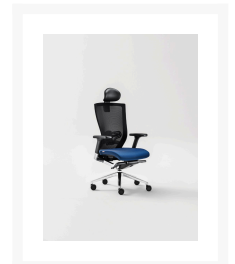

X-chair bureaustoel

Product Images

- Bureaustoel met hoog zitcomfort én in hoogte verstelbaar en kantelbare hoofdsteun
- Zithoogte verstelbaar van 44 tot 54 cm
- Verstelbare rugleuning en lendensteun
- Zitvlak met padded met foam density 60kg/m3
- Synchroon-mechanisme met 3-voudige kantelbeweging, zijhandgreep om de kantelweerstand aan te passen
- Schuifzitting en positievergrendeling
- 3D verstelbare zachte PU armleggers
- Gestoffeerde zitting, rugleuning van mesh
- Geleverd met multifunctionele wielen (voor harde en zachte vloeren)
- Afmeting (h, b, d): 117 - 127 (met hoofdsteun) x 68 x 59 cm
- Gewicht: 18kg
- Op bestelling leverbaar

De X CHAIR BUREAUSTOEL is voorzien van alle gemakken om de gebruiker het hoogste comfort te garanderen. De rugleuning is gemaakt van zwart ademend mesh en is voorzien van een in hoogte en diepte verstelbare lendensteun. De stoel is uitgerust met armleuningen, met een aluminium structuur en 3D verstelbare polyurethaan pad. De optionele hoofdsteun is bekleed met zwart kunstleer en is in hoogte en hoek verstelbaar. Het 5-sterren onderstel is van gepolijst aluminium met standaard zelfremmende wielen. De stoel is ook uitgerust met een mechanisme met gaslift om de zithoogte te veranderen, een mechanisme om de diepte en helling van de zitting in drie verschillende standen in te stellen en een spannings- en kantelregeling. De zitting is bekleed met polyurethaanschuim. Op verzoek is naast de aangeboden standaard bekleding in zwart een breed scala aan bekledingen beschikbaar. Neem contact op met de klantenservice voor meer informatie.