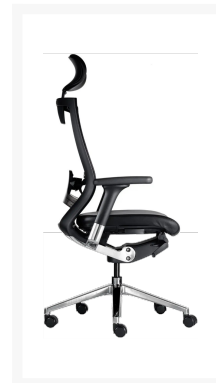

X-chair bureaustoel

Product Images

- Bureaustoel met hoog zitcomfort én in hoogte verstelbaar en kantelbare hoofdsteun
- Zithoogte verstelbaar van 44 tot 54 cm
- Verstelbare rugleuning en lendensteun
- Zitvlak met padded met foam density 60kg/m3
- Synchroon-mechanisme met 3-voudige kantelbeweging, zijhandgreep om de kantelweerstand aan te passen
- Schuifzitting en positievergrendeling
- 3D verstelbare zachte PU armleggers
- Gestoffeerde zitting, rugleuning van mesh
- Geleverd met multifunctionele wielen (voor harde en zachte vloeren)
- Afmeting (h, b, d): 117 - 127 (met hoofdsteun) x 68 x 59 cm
- Gewicht: 18kg
- Op bestelling leverbaar

De X CHAIR BUREAUSTOEL is voorzien van alle gemakken om de gebruiker het hoogste comfort te garanderen. De rugleuning is gemaakt van zwart ademend mesh en is voorzien van een in hoogte en diepte verstelbare lendensteun. De stoel is uitgerust met armleuningen, met een aluminium structuur en 3D verstelbare polyurethaan pad. De optionele hoofdsteun is bekleed met zwart kunstleer en is in hoogte en hoek verstelbaar. Het 5-sterren onderstel is van gepolijst aluminium met standaard zelfremmende wielen. De stoel is ook uitgerust met een mechanisme met gaslift om de zithoogte te veranderen, een mechanisme om de diepte en helling van de zitting in drie verschillende standen in te stellen en een spannings- en kantelregeling. De zitting is bekleed met polyurethaanschuim. Op verzoek is naast de aangeboden standaard bekleding in zwart een breed scala aan bekledingen beschikbaar. Neem contact op met de klantenservice voor meer informatie.