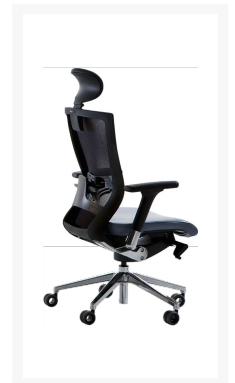

X-chair bureaustoel

Product Images

- Bureaustoel met hoog zitcomfort én in hoogte verstelbaar en kantelbare hoofdsteun
- Zithoogte verstelbaar van 44 tot 54 cm
- Verstelbare rugleuning en lendensteun
- Zitvlak met padded met foam density 60kg/m3
- Synchroon-mechanisme met 3-voudige kantelbeweging, zijhandgreep om de kantelweerstand aan te passen
- Schuifzitting en positievergrendeling
- 3D verstelbare zachte PU armleggers
- Gestoffeerde zitting, rugleuning van mesh
- Geleverd met multifunctionele wielen (voor harde en zachte vloeren)
- Afmeting (h, b, d): 117 - 127 (met hoofdsteun) x 68 x 59 cm
- Gewicht: 18kg
- Op bestelling leverbaar

De X CHAIR BUREAUSTOEL is voorzien van alle gemakken om de gebruiker het hoogste comfort te garanderen. De rugleuning is gemaakt van zwart ademend mesh en is voorzien van een in hoogte en diepte verstelbare lendensteun. De stoel is uitgerust met armleuningen, met een aluminium structuur en 3D verstelbare polyurethaan pad. De optionele hoofdsteun is bekleed met zwart kunstleer en is in hoogte en hoek verstelbaar. Het 5-sterren onderstel is van gepolijst aluminium met standaard zelfremmende wielen. De stoel is ook uitgerust met een mechanisme met gaslift om de zithoogte te veranderen, een mechanisme om de diepte en helling van de zitting in drie verschillende standen in te stellen en een spannings- en kantelregeling. De zitting is bekleed met polyurethaanschuim. Op verzoek is naast de aangeboden standaard bekleding in zwart een breed scala aan bekledingen beschikbaar. Neem contact op met de klantenservice voor meer informatie.