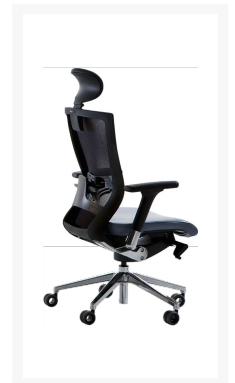

## X CHAIR BUREAUSTOEL

### Product Images

- Bureaustoel met hoog zitcomfort én in hoogte verstelbaar en kantelbare hoofdsteun
- Zithoogte verstelbaar van 44 tot 54 cm
- Verstelbare rugleuning en lendensteun
- Zitvlak met padded met foam density 60kg/m<sup>3</sup>
- Synchron-mechanisme met 3-voudige kantelbeweging, zijhandgreep om de kantelweerstand aan te passen
- Schuifzitting en positievergrendeling
- 3D verstelbare zachte PU armleggers
- Gestoffeerde zitting, rugleuning van mesh
- Geleverd met multifunctionele wielen (voor harde en zachte vloeren)
- Afmeting (h, b, d): 117 - 127 (met hoofdsteun) x 68 x 59 cm
- Gewicht: 18kg
- Op bestelling leverbaar

De X CHAIR BUREAUSTOEL is voorzien van alle gemakken om de gebruiker het hoogste comfort te garanderen. De rugleuning is gemaakt van zwart ademend mesh en is voorzien van een in hoogte en diepte verstelbare lendensteun. De stoel is uitgerust met armleuningen, met een aluminium structuur en 3D verstelbare polyurethaan pad. De optionele hoofdsteun is bekleed met zwart kunstleer en is in hoogte en hoek verstelbaar. Het 5-sterren onderstel is van gepolijst aluminium met standaard zelfremmende wielen. De stoel is ook uitgerust met een mechanisme met gaslift om de zithoogte te veranderen, een mechanisme om de diepte en helling van de zitting in drie verschillende standen in te stellen en een spannings- en kantelregeling. De zitting is bekleed met polyurethaanschuim. Op verzoek is naast de aangeboden standaard bekleding in zwart een breed scala aan bekledingen beschikbaar. Neem contact op met de klantenservice voor meer informatie.