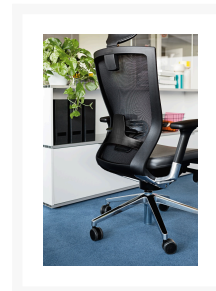

## X CHAIR BUREAUSTOEL

### Product Images

- Bureaustoel met hoog zitcomfort én in hoogte verstelbaar en kantelbare hoofdsteun
- Zithoogte verstelbaar van 44 tot 54 cm
- Verstelbare rugleuning en lendensteun
- Zitvlak met padded met foam density 60kg/m<sup>3</sup>
- Synchron-mechanisme met 3-voudige kantelbeweging, zijhandgreep om de kantelweerstand aan te passen
- Schuifzitting en positievergrendeling
- 3D verstelbare zachte PU armleggers
- Gestoffeerde zitting, rugleuning van mesh
- Geleverd met multifunctionele wielen (voor harde en zachte vloeren)
- Afmeting (h, b, d): 117 - 127 (met hoofdsteun) x 68 x 59 cm
- Gewicht: 18kg
- Op bestelling leverbaar

De X CHAIR BUREAUSTOEL is voorzien van alle gemakken om de gebruiker het hoogste comfort te garanderen. De rugleuning is gemaakt van zwart ademend mesh en is voorzien van een in hoogte en diepte verstelbare lendensteun. De stoel is uitgerust met armleuningen, met een aluminium structuur en 3D verstelbare polyurethaan pad. De optionele hoofdsteun is bekleed met zwart kunstleer en is in hoogte en hoek verstelbaar. Het 5-sterren onderstel is van gepolijst aluminium met standaard zelfremmende wielen. De stoel is ook uitgerust met een mechanisme met gaslift om de zithoogte te veranderen, een mechanisme om de diepte en helling van de zitting in drie verschillende standen in te stellen en een spannings- en kantelregeling. De zitting is bekleed met polyurethaanschuim. Op verzoek is naast de aangeboden standaard bekleding in zwart een breed scala aan bekledingen beschikbaar. Neem contact op met de klantenservice voor meer informatie.