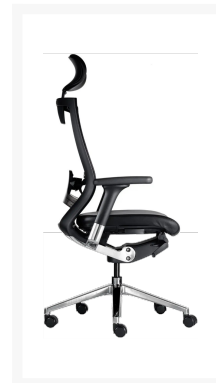

## X CHAIR BUREAUSTOEL

### Product Images

- Bureaustoel met hoog zitcomfort én in hoogte verstelbaar en kantelbare hoofdsteun
- Zithoogte verstelbaar van 44 tot 54 cm
- Verstelbare rugleuning en lendensteun
- Zitvlak met padded met foam density 60kg/m<sup>3</sup>
- Synchron-mechanisme met 3-voudige kantelbeweging, zijhandgreep om de kantelweerstand aan te passen
- Schuifzitting en positievergrendeling
- 3D verstelbare zachte PU armleggers
- Gestoffeerde zitting, rugleuning van mesh
- Geleverd met multifunctionele wielen (voor harde en zachte vloeren)
- Afmeting (h, b, d): 117 - 127 (met hoofdsteun) x 68 x 59 cm
- Gewicht: 18kg
- Op bestelling leverbaar

De X CHAIR BUREAUSTOEL is voorzien van alle gemakken om de gebruiker het hoogste comfort te garanderen. De rugleuning is gemaakt van zwart ademend mesh en is voorzien van een in hoogte en diepte verstelbare lendensteun. De stoel is uitgerust met armleuningen, met een aluminium structuur en 3D verstelbare polyurethaan pad. De optionele hoofdsteun is bekleed met zwart kunstleer en is in hoogte en hoek verstelbaar. Het 5-sterren onderstel is van gepolijst aluminium met standaard zelfremmende wielen. De stoel is ook uitgerust met een mechanisme met gaslift om de zithoogte te veranderen, een mechanisme om de diepte en helling van de zitting in drie verschillende standen in te stellen en een spannings- en kantelregeling. De zitting is bekleed met polyurethaanschuim. Op verzoek is naast de aangeboden standaard bekleding in zwart een breed scala aan bekledingen beschikbaar. Neem contact op met de klantenservice voor meer informatie.