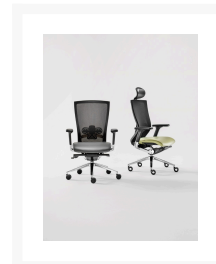

## X CHAIR BUREAUSTOEL

### Product Images

- Bureaustoel met hoog zitcomfort én in hoogte verstelbaar en kantelbare hoofdsteun
- Zithoogte verstelbaar van 44 tot 54 cm
- Verstelbare rugleuning en lendensteun
- Zitvlak met padded met foam density 60kg/m<sup>3</sup>
- Synchron-mechanisme met 3-voudige kantelbeweging, zijhandgreep om de kantelweerstand aan te passen
- Schuifzitting en positievergrendeling
- 3D verstelbare zachte PU armleggers
- Gestoffeerde zitting, rugleuning van mesh
- Geleverd met multifunctionele wielen (voor harde en zachte vloeren)
- Afmeting (h, b, d): 117 - 127 (met hoofdsteun) x 68 x 59 cm
- Gewicht: 18kg
- Op bestelling leverbaar

De X CHAIR BUREAUSTOEL is voorzien van alle gemakken om de gebruiker het hoogste comfort te garanderen. De rugleuning is gemaakt van zwart ademend mesh en is voorzien van een in hoogte en diepte verstelbare lendensteun. De stoel is uitgerust met armleuningen, met een aluminium structuur en 3D verstelbare polyurethaan pad. De optionele hoofdsteun is bekleed met zwart kunstleer en is in hoogte en hoek verstelbaar. Het 5-sterren onderstel is van gepolijst aluminium met standaard zelfremmende wielen. De stoel is ook uitgerust met een mechanisme met gaslift om de zithoogte te veranderen, een mechanisme om de diepte en helling van de zitting in drie verschillende standen in te stellen en een spannings- en kantelregeling. De zitting is bekleed met polyurethaanschuim. Op verzoek is naast de aangeboden standaard bekleding in zwart een breed scala aan bekledingen beschikbaar. Neem contact op met de klantenservice voor meer informatie.