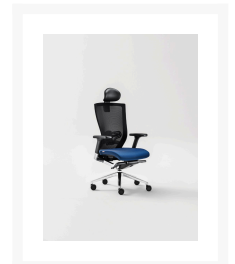

## X CHAIR BUREAUSTOEL

### Product Images

- Bureaustoel met hoog zitcomfort én in hoogte verstelbaar en kantelbare hoofdsteun
- Zithoogte verstelbaar van 44 tot 54 cm
- Verstelbare rugleuning en lendensteun
- Zitvlak met padded met foam density 60kg/m<sup>3</sup>
- Synchron-mechanisme met 3-voudige kantelbeweging, zijhandgreep om de kantelweerstand aan te passen
- Schuifzitting en positievergrendeling
- 3D verstelbare zachte PU armleggers
- Gestoffeerde zitting, rugleuning van mesh
- Geleverd met multifunctionele wielen (voor harde en zachte vloeren)
- Afmeting (h, b, d): 117 - 127 (met hoofdsteun) x 68 x 59 cm
- Gewicht: 18kg
- Op bestelling leverbaar

De X CHAIR BUREAUSTOEL is voorzien van alle gemakken om de gebruiker het hoogste comfort te garanderen. De rugleuning is gemaakt van zwart ademend mesh en is voorzien van een in hoogte en diepte verstelbare lendensteun. De stoel is uitgerust met armleuningen, met een aluminium structuur en 3D verstelbare polyurethaan pad. De optionele hoofdsteun is bekleed met zwart kunstleer en is in hoogte en hoek verstelbaar. Het 5-sterren onderstel is van gepolijst aluminium met standaard zelfremmende wielen. De stoel is ook uitgerust met een mechanisme met gaslift om de zithoogte te veranderen, een mechanisme om de diepte en helling van de zitting in drie verschillende standen in te stellen en een spannings- en kantelregeling. De zitting is bekleed met polyurethaanschuim. Op verzoek is naast de aangeboden standaard bekleding in zwart een breed scala aan bekledingen beschikbaar. Neem contact op met de klantenservice voor meer informatie.