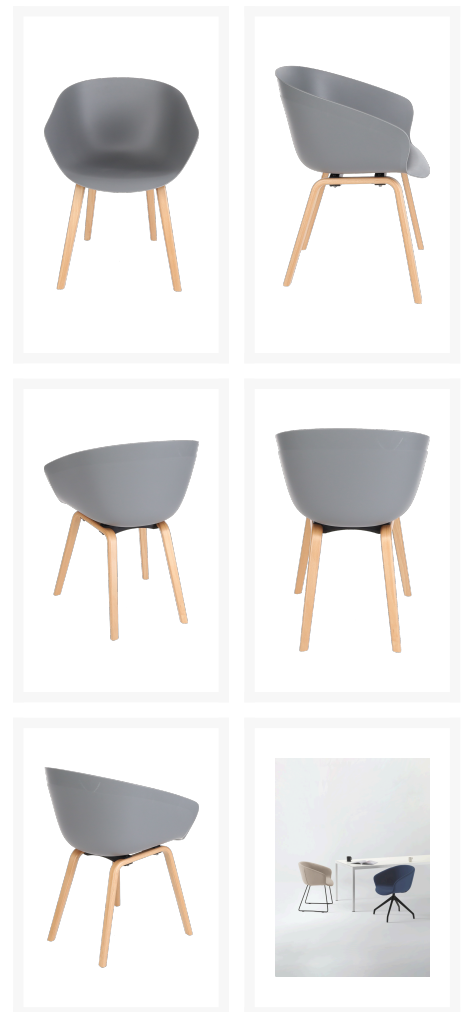

STAY VERGADERSTOEL FAUTEUIL

Product Images

- Italiaans design; op bestelling leverbaar
- Geschikt voor cafetaria, gemeenschaps- en wachtruimtes
- Fauteuil met houten onderstel met 4 poten van 30x15mm
- Modern vormgegeven kuip van polypropyleen
- Afwasbaar, praktisch, slijtvast
- Hoog zitcomfort door de brede zitting en omhullende rugleuning
- Aangeboden in verschillende onderstellen en kleuren
- Verkrijgbaar in zowel kunststof als volledig gewatteerde versie

Leverbaar in een aantal exclusieve materialen en tinten, zie aanvullende documenten.

Omschrijving

STAY VERGADERSTOEL FAUTEUIL

De STAY FEATEUIL is een kunststof stoel die geschikt is voor gebruik in kantoren, maar ook in huiselijke omgevingen zoals studeer- en eetkamers. Het is een zeer veelzijdige stoel die zich uitstekend leent voor diverse toepassingen in zowel kantoor- als thuisomgevingen. Hij heeft een open kuip van polypropyleen die verkrijgbaar is in verschillende kleuren, zodat hij perfect past bij het decor van de ruimte waarin hij wordt geplaatst. De elegantie en het onderscheidend karakter van de fauteuil worden gegeven door de 4 poten in natuurlijk gelakt beukenhout, die er een klassiek meubelstuk van maken dat in elke omgeving past. De zitting is comfortabel en breed en de rugleuning is omhullend voor optimaal comfort. Bijzonder is ook dat de zitting licht naar beneden buigt zodat het ongemak van standaardzittingen die bij langdurig zitten in de bovenbenen drukken, wordt vermeden. De stoel wordt in Italië geproduceerd. De elegante STAY is ook leverbaar met zelfremmende wielen zie [STAY DRAAISTOEL](#).