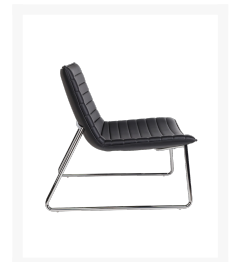

## DAMATRA SLEDEFRAME BIJZETSTOEL

### Product Images

- Fauteuil van semi-leder in de kleur zwart\*
- Loungestoel met een luxe uitstraling
- Perfect in publieke ruimtes of wachtruimtes
- Elegante sledeframe in gepolijst aluminium
- Afmetingen (h,b,d): 82x70x84 cm
- Gewicht (gemonteerd): 13 kg
- Multilayer shell, vulling 3,5 cm dik, van flexibel polyurethaanschuim
- Het schuim heeft een hoge dichtheid van 40rc
- Semi-lederen afwerking: 82% PVC, 7% Katoen en 11% Polyester
- Op bestelling leverbaar

# DAMATRA SLEDEFRAME BIJZETSTOEL

De DAMATRA SLEDEFRAME BIJZETSTOEL heeft een modern en krachtig ontwerp en definieert de ruimte waar hij staat. Dit model versterkt de kracht van elk vertrek, ideaal voor publieke ruimtes of wachtruimtes. De DAMATRA SLEDEFRAME VERGADERSTOEL biedt een uiterst veelzijdige stijl, indrukwekkend en elegant, maar toch eenvoudig genoeg om een instant klassieker te worden. De DAMATRA LOUNGESTOEL met extra grote vierkante of gevormde rugleuning, is een veelzijdige fauteuil die in elke omgeving een plaats vindt, verkrijgbaar in een reeks kleuren en materialen. De ruime keuze aan onderstellen, van slede tot piramidevoet en van schijfvoet tot aluminium stervoet, biedt veel mogelijkheden. U kunt dit model ook veranderen van een perfecte vergaderstoel naar een loungestoel voor elke moderne lounge ruimte.