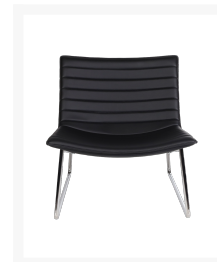

## DAMATRA SLEDEFRAME BIJZETSTOEL

### Product Images

- Fauteuil van semi-leder in de kleur zwart\*
- Loungestoel met een luxe uitstraling
- Perfect in publieke ruimtes of wachtruimtes
- Elegante sledeframe in gepolijst aluminium
- Afmetingen (h,b,d): 82x70x84 cm
- Gewicht (gemonteerd): 13 kg
- Multilayer shell, vulling 3,5 cm dik, van flexibel polyurethaanschuim
- Het schuim heeft een hoge dichtheid van 40rc
- Semi-lederen afwerking: 82% PVC, 7% Katoen en 11% Polyester
- Op bestelling leverbaar

# DAMATRA SLEDEFRAME BIJZETSTOEL

De DAMATRA SLEDEFRAME BIJZETSTOEL heeft een modern en krachtig ontwerp en definieert de ruimte waar hij staat. Dit model versterkt de kracht van elk vertrek, ideaal voor publieke ruimtes of wachtruimtes. De DAMATRA SLEDEFRAME VERGADERSTOEL biedt een uiterst veelzijdige stijl, indrukwekkend en elegant, maar toch eenvoudig genoeg om een instant klassieker te worden. De DAMATRA LOUNGESTOEL met extra grote vierkante of gevormde rugleuning, is een veelzijdige fauteuil die in elke omgeving een plaats vindt, verkrijgbaar in een reeks kleuren en materialen. De ruime keuze aan onderstellen, van slede tot piramidevoet en van schijfvoet tot aluminium stervoet, biedt veel mogelijkheden. U kunt dit model ook veranderen van een perfecte vergaderstoel naar een loungestoel voor elke moderne lounge ruimte.