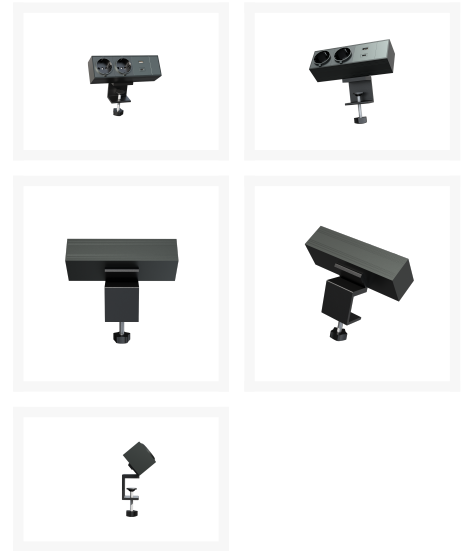

ERGONICE® POWER OUTLET

Product Images

Korte Omschrijving

- Gemakkelijk toegang tot elektriciteit bovenop uw bureau
- Makkelijk te monteren opbouw d.m.v. tafelklem
- 2x Stopcontact
- 1x USB A poort, 1x USB C poort

Omschrijving

ERGONICE® Power Outlet

Om u gemakkelijk toegang te geven tot elektriciteit bovenop uw bureau. Deze contactdoos heeft zelfs een dubbele usb-poort voor uw mobiele apparaten. Hij kan snel en gemakkelijk op de rand van een bureau of tafel worden gemonteerd met behulp van een tafelklem. De montage beschadigt het tafelblad niet.