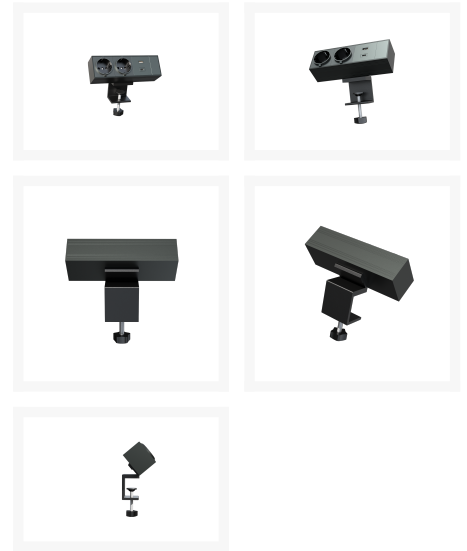

Ergonice power outlet

Product Images

Korte Omschrijving

- Gemakkelijk toegang tot elektriciteit bovenop uw bureau
- Makkelijk te monteren opbouw d.m.v. tafelklem
- 2x Stopcontact
- 1x USB A poort, 1x USB C poort

Omschrijving

ERGONICE® Power Outlet

Om u gemakkelijk toegang te geven tot elektriciteit bovenop uw bureau. Deze contactdoos heeft zelfs een dubbele usb-poort voor uw mobiele apparaten. Hij kan snel en gemakkelijk op de rand van een bureau of tafel worden gemonteerd met behulp van een tafelklem. De montage beschadigt het tafelblad niet.