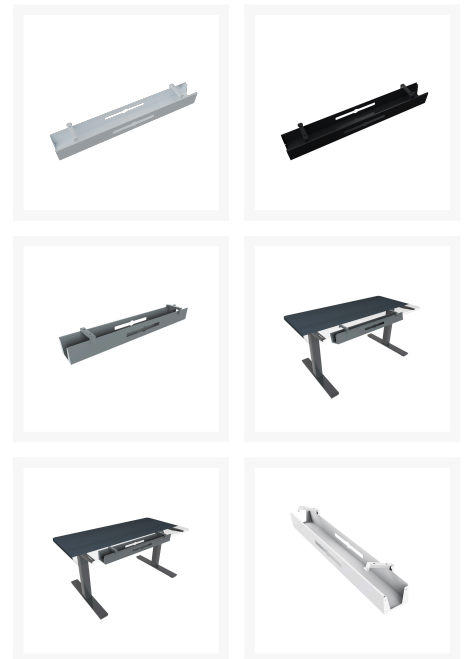

ERGONICE® KABELGOOT KANTELBAAR

Product Images

Korte Omschrijving

- Verbergt kabels en draden efficiënt
- Moeiteloze montage
- Makkelijk toegankelijk door te kantelen
- L x h x b in cm: 100 x 12,6 x 12,3

Omschrijving

ERGONICE® Kantelbare Kabelgoot

De handige ERGONICE® kantelbare kabelgoot verbergt kabels en draden, maar helpt u ook om ze georganiseerd te houden. Deze ERGONICE® kabelgoot biedt veel meer flexibiliteit, hij is gemakkelijk te bevestigen en geeft u toegang tot de kabels door de kabelgoot gewoon te kantelen. Verkrijgbaar in 4 kleuren, zwart, wit, aluminium en antraciet en past dus bij elk bureau en elke stijl. Houd je werkplek opgeruimd en netjes met deze handige kabelgoot van ERGONICE®.