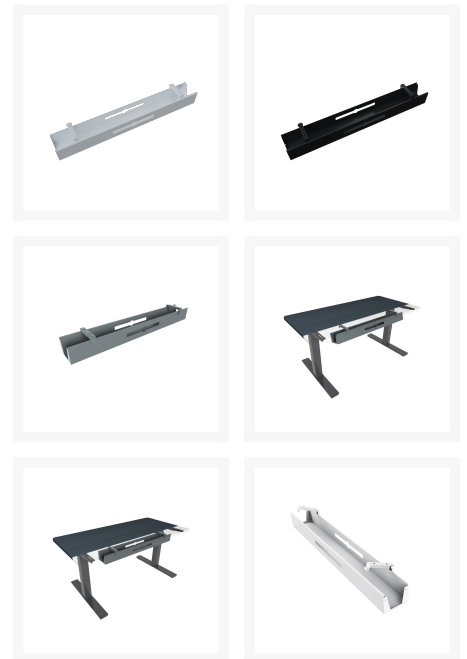

Ergonice kabelgoot kantelbaar

Product Images

Korte Omschrijving

- Verbergt kabels en draden efficiënt
- Moeiteloze montage
- Makkelijk toegankelijk door te kantelen
- L x h x b in cm: 100 x 12,6 x 12,3

Omschrijving

ERGONICE® Kantelbare Kabelgoot

De handige ERGONICE® kantelbare kabelgoot verbergt kabels en draden, maar helpt u ook om ze georganiseerd te houden. Deze ERGONICE® kabelgoot biedt veel meer flexibiliteit, hij is gemakkelijk te bevestigen en geeft u toegang tot de kabels door de kabelgoot gewoon te kantelen. Verkrijgbaar in 4 kleuren, zwart, wit, aluminium en antraciet en past dus bij elk bureau en elke stijl. Houd je werkplek opgeruimd en netjes met deze handige kabelgoot van ERGONICE®.