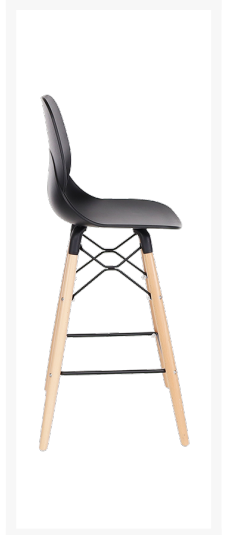

Marcel mini barkruk

Korte Omschrijving

- Zitting en leuning in zwart van polypropyleen
- Hoge rugleuning en comfortabele zitting
- Onderstel in hout en metaal
- Afmetingen: 107(H) x 46(B) x 46(L) CM
- Maximaal belastbaar gewicht 120kg
- Gewicht van de kruk: 12,16Kg
- Scandinavisch design, tijdloos en mooi

Omschrijving

MARCEL MINI BARKRUK

Onze MARCEL MINI BARKRUK is een samensmelting van comfort en Scandinavisch design. Het onderstel is gemaakt van hout met een metalen afwerking, de voetsteunen zorgen voor extra stabiliteit. De zitkuip is gemaakt van polypropyleen, stevig, praktisch en makkelijk schoon te houden. Met een hoge rugleuning voor extra comfort. Deze MARCEL MINI BARKRUK brengt een frisse sfeer en geeft een Scandinavische uitstraling aan elke hoge kantine tafel of bar. Op zoek naar een barkruk zonder rugleuning? Dan is wellicht onze [CUBE BARKRUK](#) de kruk die u zoekt.