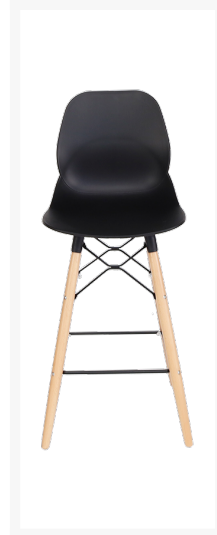

Marcel mini barkruk

Korte Omschrijving

- Zitting en leuning in zwart van polypropyleen
- Hoge rugleuning en comfortabele zitting
- Onderstel in hout en metaal
- Afmetingen: 107(H) x 46(B) x 46(L) CM
- Maximaal belastbaar gewicht 120kg
- Gewicht van de kruk: 12,16Kg
- Scandinavisch design, tijdloos en mooi

Omschrijving

MARCEL MINI BARKRUK

Onze MARCEL MINI BARKRUK is een samensmelting van comfort en Scandinavisch design. Het onderstel is gemaakt van hout met een metalen afwerking, de voetsteunen zorgen voor extra stabiliteit. De zitkuip is gemaakt van polypropyleen, stevig, praktisch en makkelijk schoon te houden. Met een hoge rugleuning voor extra comfort. Deze MARCEL MINI BARKRUK brengt een frisse sfeer en geeft een Scandinavische uitstraling aan elke hoge kantine tafel of bar. Op zoek naar een barkruk zonder rugleuning? Dan is wellicht onze [CUBE BARKRUK](#) de kruk die u zoekt.