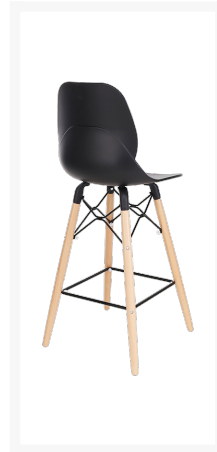

Marcel mini barkruk

Korte Omschrijving

- Zitting en leuning in zwart van polypropyleen
- Hoge rugleuning en comfortabele zitting
- Onderstel in hout en metaal
- Afmetingen: 107(H) x 46(B) x 46(L) CM
- Maximaal belastbaar gewicht 120kg
- Gewicht van de kruk: 12,16Kg
- Scandinavisch design, tijdloos en mooi

Omschrijving

MARCEL MINI BARKRUK

Onze MARCEL MINI BARKRUK is een samensmelting van comfort en Scandinavisch design. Het onderstel is gemaakt van hout met een metalen afwerking, de voetsteunen zorgen voor extra stabiliteit. De zitkuip is gemaakt van polypropyleen, stevig, praktisch en makkelijk schoon te houden. Met een hoge rugleuning voor extra comfort. Deze MARCEL MINI BARKRUK brengt een frisse sfeer en geeft een Scandinavische uitstraling aan elke hoge kantine tafel of bar. Op zoek naar een barkruk zonder rugleuning? Dan is wellicht onze [CUBE BARKRUK](#) de kruk die u zoekt.