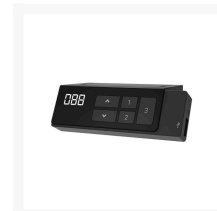

Ergonice Swift onderstel

Product Images

Korte Omschrijving

De Swift met zijn unieke en minimalistische ontwerp maakt montage eenvoudig en snel. Hij is licht en gemakkelijk te vervoeren, zonder dat dit ten koste gaat van de kwaliteit en sterkte.

Standaard bij dit onderstel

- Elektrisch verstelbaar van 63 - 128cm, excl. blad
- In breedte verstelbaar van 94,6 - 154,6cm
- 3 Memory-standen, 1 usb-poort en anti-collision sensor
- Max.speed: 38mm/s, noise level: <50dB
- Belastbaar tot 100kg

Omschrijving

ERGONICE® SWIFT ONDERSTEL

Verkoopeenheid	1
Staffelkorting	Ja, neem contact op!
Garantie in jaren	5
Levertijd	
Kleuren	Wit, Grijs
Geschikt voor bladen	tussen 100 en 160cm, diepte 80cm.
Lengte voet	68cm
Type voet	Rechte voet
Kolomvorm	Vierkant, 7 x 7cm
Aantal kolommen	3
Lengte bracket	55cm
In hoogte verstelbaar	Ja, 63 - 128cm excl. tafelblad
In breedte verstelbaar	Ja, 94,6 - 154,6cm
Elektrisch aangedreven	Ja, 2 motoren
Noise level	50dB
Max speed	38mm/s
Display	Digitaal, 3 memory-standen

Anti-Collision Sensor	Ja
USB poort	Ja, 1x
Bluetooth	Nee
Bedienbaar via app	Nee
Belastbaar gewicht	tot 100kg
Gewicht pakket	25kg
Handleiding	

Het ERGONICE® SWIFT ONDERSTEL is het nieuwe elektrische onderstel van ons huismerk ERGONICE® als het gaat om in hoogte verstelbare bureaus. Het unieke minimalistische ontwerp maakt de montage nog eenvoudiger en sneller. Het is de ideale oplossing voor professionele of huishoudelijke sta-bureaus. Door zijn lichte constructie is het gemakkelijk te vervoeren en te monteren, zonder dat dit ten koste gaat van de kwaliteit en sterkte. Dankzij het voorgemonteerde ontwerp kunnen gebruikers het moeiteloos installeren. Onder ERGONICE® kunt u nog meer elektrisch verstelbare modellen ontdekken.