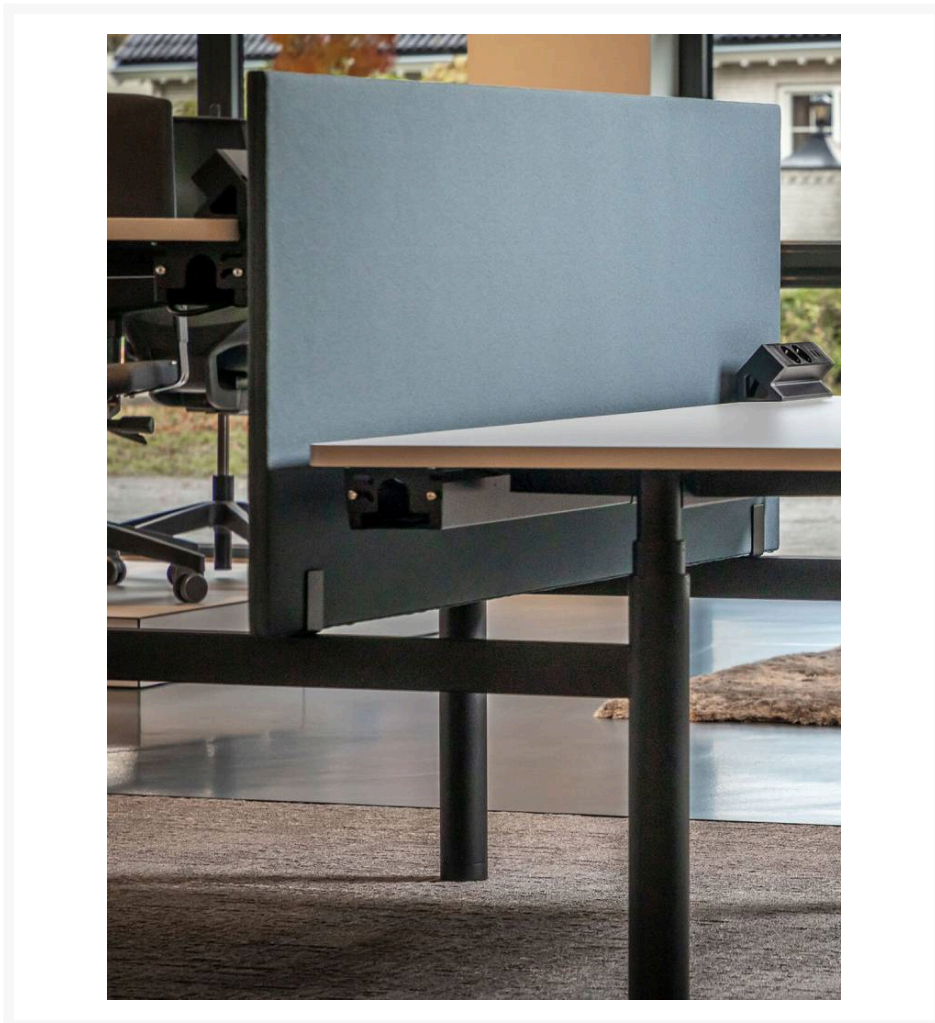

ERGONICE® MUTEZONE PRIVACY PANEL DOORSTEEK DUO-WERKPLEKKEN

Product Images

- Product met levertijd!
- Privacy Panel voor Duo Werkplekken met frame van 2de leven bureaubladen
- Montage door u-beugels in wit of zwart
- Geen u-beugel nodig voor ons DUO PRO LUX Bureau
- Hoogte 65cm
- Breedte 140, 160 of 180cm
- Dikte panel 2,8cm
- Akoestische vulling op basis van gerecyclede textielvezels
- Vulling is 100% recyclebaar en bestand tegen schimmelvorming
- Vulling voldoet aan brandklasse B/S1/D0
- Bekleed met onze tijdloze basisstof in grijs, antraciet of zwart

Omschrijving

ERGONICE® MUTEZONE PRIVACY PANEL DOORSTEEK DUO WERKPLEKKEN

Ons MuteZone Privacy Panel Doorsteek voor Duo Werkplekken is een uniek product, het is een visuele en geluiddempende afscheiding gemaakt van tweede leven bureaubladen en de akoestische vulling is op basis van gerecyclede textielvezels. Wij houden onze ecologische voetafdruk graag zo klein mogelijk! In kantoren vormen privacy en akoestiek een belangrijk onderdeel van de omgeving. Moderne scheidingswanden zorgen voor een opgeruimd uiterlijk en dragen bij aan het werkcomfort van alle medewerkers. Hoge kwaliteit, lokaal geproduceerd, duurzaam en concurrerend geprijsd. De privacy panels van ERGONICE® zijn de ideale oplossing!

Leverbaar in: ✓ Grijs ✓ Antraciet ✓ Zwart. Bekijk u onze kleurenkaart voor meer kleuren, deze kunnen geleverd worden op aanvraag

De MuteZone lijn bestaat uit een opzetwand of fly-by-wand voor enkele werkplekken en een doorsteek wand voor de duo werkplekken. Deze visuele en geluiddempende afscheidingen hebben vaste maatvoeringen en worden standaard uitgerust met onze tijdloze basisstof in grijs, antraciet of zwart. Een andere kleur is op bestelling leverbaar.