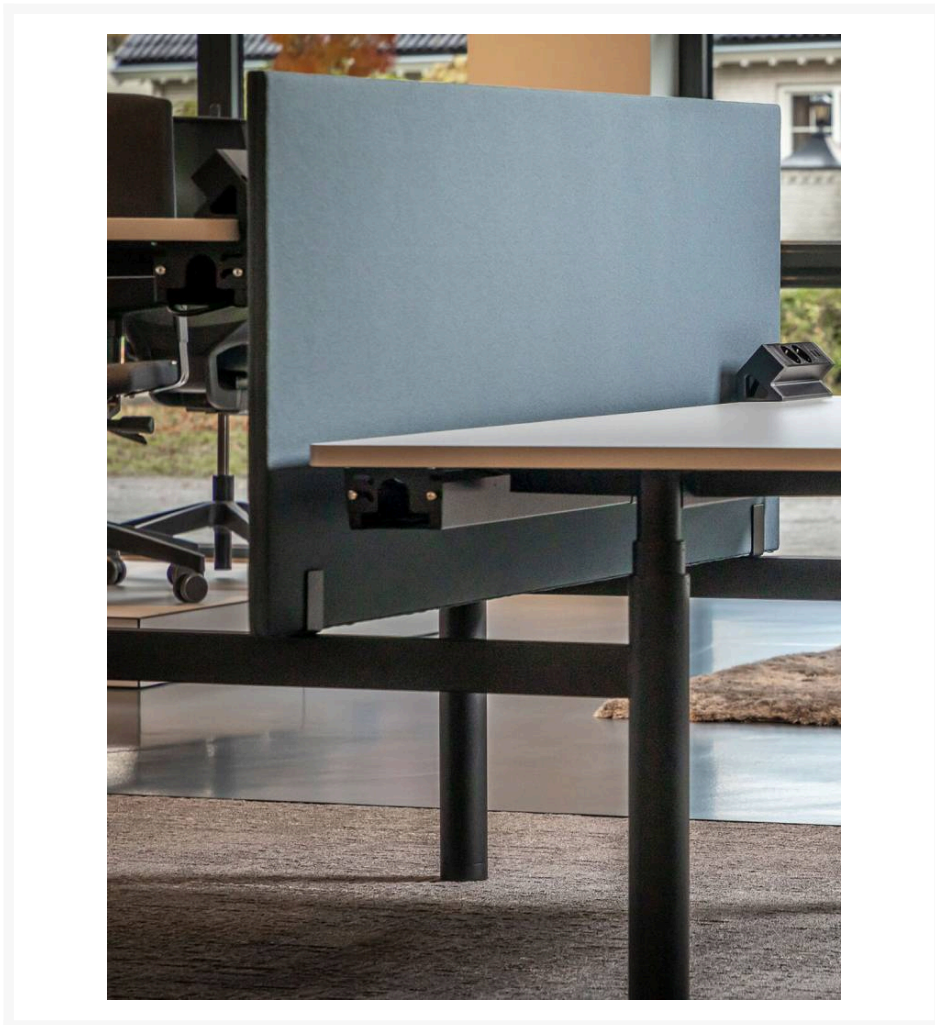

MUTEZONE DUO SCHERM ERGONICE®

Product Images

- Product met levertijd!
- Privacy Panel voor Duo Werkplekken met frame van 2de leven bureaubladen
- Montage door u-beugels in wit of zwart
- Geen u-beugel nodig voor ons DUO PRO LUX Bureau
- Hoogte 65cm
- Breedte 140, 160 of 180cm
- Dikte panel 2,8cm
- Akoestische vulling op basis van gerecyclede textielvezels
- Vulling is 100% recyclebaar en bestand tegen schimmelvorming
- Vulling voldoet aan brandklasse B/S1/D0
- Bekleed met onze tijdloze basisstof in grijs, antraciet of zwart

Omschrijving

ERGONICE® MUTEZONE PRIVACY PANEL DOORSTEEK DUO WERKPLEKKEN

Ons MuteZone Privacy Panel Doorsteek voor Duo Werkplekken is een uniek product, het is een visuele en geluiddempende afscheiding gemaakt van tweede leven bureaubladen en de akoestische vulling is op basis van gerecyclede textielvezels. Wij houden onze ecologische voetafdruk graag zo klein mogelijk! In kantoren vormen privacy en akoestiek een belangrijk onderdeel van de omgeving. Moderne scheidingswanden zorgen voor een opgeruimd uiterlijk en dragen bij aan het werkcomfort van alle medewerkers. Hoge kwaliteit, lokaal geproduceerd, duurzaam en concurrerend geprijsd. De privacy panels van ERGONICE® zijn de ideale oplossing!

Leverbaar in: ✓ Grijs ✓ Antraciet ✓ Zwart. Bekijk u onze kleurenkaart voor meer kleuren, deze kunnen geleverd worden op aanvraag

De MuteZone lijn bestaat uit een opzetwand of fly-by-wand voor enkele werkplekken en een doorsteek wand voor de duo werplekken. Deze visuele en geluiddempende afscheidingen hebben vaste maatvoeringen en worden standaard uitgerust met onze tijdloze basisstof in grijs, antraciet of zwart. Een andere kleur is op bestelling leverbaar.