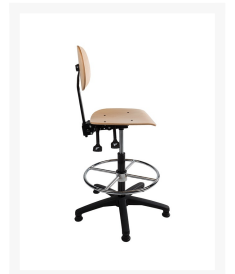

H267 industriestoel met voetring

Product Images

Korte Omschrijving

- Sterke houten zitting en rugleuning
- Slijtvast, praktisch, afwasbaar
- Met verstelbare rugsteun
- Hoogteverstelling: 58-82 cm
- Met voering: in hoogte verstelbaar
- Standaard met voetdoppen

Omschrijving

H267 INDUSTRIESTOEL

De H267 INDUSTRIESTOEL heeft een sterke, houten zitting en rugleuning, die zeer stabiel zijn en daarom nog jaren mee zullen gaan. De rugleuning is verstelbaar: praktisch en solide. De hoogte van deze industriestoel kan tussen 58-82 cm ingesteld worden. De handige voering is van chroom. Deze industriestoel wordt standaard met voetdoppen geleverd. Optioneel met zachte wielen voor harde vloeren of met harde wielen voor zachte vloeren te bestellen. Bovendien kunt u kiezen of u deze industriestoel gemonteerd of ongemonteerd wilt ontvangen, zie [stoelen](#) voor meer opties.