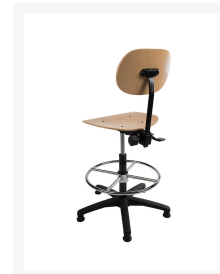

H267 industriestoel met voetring

Product Images

Korte Omschrijving

- Sterke houten zitting en rugleuning
- Slijtvast, praktisch, afwasbaar
- Met verstelbare rugsteun
- Hoogteverstelling: 58-82 cm
- Met voering: in hoogte verstelbaar
- Standaard met voetdoppen

Omschrijving

H267 INDUSTRIESTOEL

De H267 INDUSTRIESTOEL heeft een sterke, houten zitting en rugleuning, die zeer stabiel zijn en daarom nog jaren mee zullen gaan. De rugleuning is verstelbaar: praktisch en solide. De hoogte van deze industriestoel kan tussen 58-82 cm ingesteld worden. De handige voering is van chroom. Deze industriestoel wordt standaard met voetdoppen geleverd. Optioneel met zachte wielen voor harde vloeren of met harde wielen voor zachte vloeren te bestellen. Bovendien kunt u kiezen of u deze industriestoel gemonteerd of ongemonteerd wilt ontvangen, zie [stoelen](#) voor meer opties.