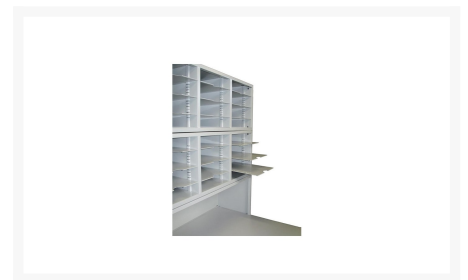

175x150x80cm MBSC POSTKAST

Product Images

Korte Omschrijving

- Eenvoudig om post te sorteren
- Uitgevoerd met cilindersluiting
- Met 40 postvakken geschikt voor A4-formaat
- Afmetingen (h,b,d): 175 x 150 x 80 cm
- In de kleur grijs leverbaar
- Robuust, slijtvast, overzichtelijk

Omschrijving

MBSC POSTKAST

Deze MBSC POSTKAST is bijzonder praktisch en kan u enorm helpen om uw kantoor beter te organiseren. De bovenkant van de kast is voorzien van 40 postvakken. De kast aan de onderkant heeft afsluitbare deuren, inclusief 2 sleutels. De kast is robuust, slijtvast en afwasbaar.