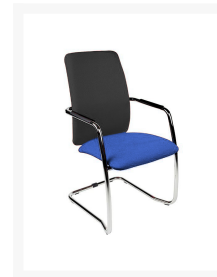

## MAGENTIX XL DUO COLOUR VERGADERSTOEL

### Product Images

---

- Stapelbaar, ruimtebesparend
- Gestoffeerde zitting en rugleuning
- Hoge rugleuning voor extra comfort
- Ook als kleurencombinatie verkrijgbaar
- Sterke armleggers met opdek
- Rond sledeframe met moderne look
- Sledeframe van chroom
- Tijdloos, robuust, speelse kleuren
- Met vloerbescherming