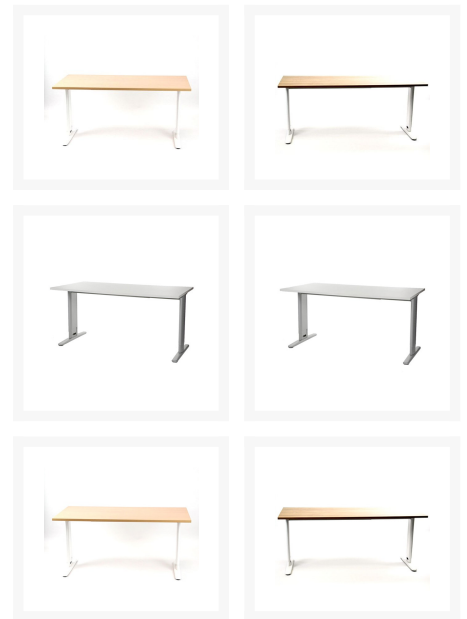

HVF BUREAU

Product Images

Korte Omschrijving

- Hoogwaardig bureauset met t-onderstel en blad
- Standaard-dikte blad: 25 mm (voor beuken: 28 mm)
- In hoogte verstelbaar t-onderstel d.m.v. schroeven
- In hoogte verstelbaar van 62-84 cm
- Inclusief standaard kabelverwerking

Omschrijving

HVF BUREAU

Het HVF BUREAU bestaat uit een mooi t-onderstel en een blad, naar keuze. De extra stalen kwaliteit zorgt ervoor, dat dit bureau nog jaren meegaat. Dit [bureau](#) is in hoogte verstelbaar, met een bereik van 62-84 cm. Niet alleen het blad is in diverse kleuren beschikbaar, maar ook het onderstel. Via ons bestelmenu kunt u snel selecteren waar uw voorkeur ligt. Ons advies is, om ook een montageparker bij te bestellen voor de montage van het blad.

Additional Information

Art.nr.

HVF.SET

Product Options

Onderstel:	wit onderstel
	grijs onderstel
	aluminium onderstel
	zwart onderstel
	antraciet onderstel
Blad Kleur:	wit
	grijs
	beuken
	ahorn
	havanna
	kersen
	delano
	logan
	robson
	patara eiken
	endulus eiken
	natuur eiken
Breedte (mm):	1200
	1400
	1600
	1800
Diepte (mm):	80