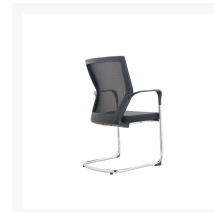

ORION VERGADERSTOEL

Product Images

Of u nu lange vergaderingen bijwoont of korte brainstormsessies hebt, deze stoel is ontworpen om comfort en productiviteit naar een hoger niveau te tillen.

Verbeterd model!

- Rugleuning van ademend mesh
- Sledeonderstel in chroom of zwart, met vloerbescherming
- Zithoogte 47cm hoog
- Hoogte armleuning 66,5cm
- Zitting breedte voorkant 48,5cm, breedte achterkant 41cm
- Diepte zitting 47,5cm

Omschrijving

ORION VERGADERSTOEL

| | |
|----------------------|-----------------|
| Verkoopeenheid | 1 |
| Garantie in jaren | |
| Levertijd | |
| Type frame | Slede |
| Kleuren frame | Zwart of chroom |
| Zithoogte | 47cm |
| Hoogte armleuningen | 66,5cm |
| Materiaal zitting | Gestoffeerd |
| Kleuren zitting | Zwart |
| Materiaal rugleuning | Mesh |
| Kleuren rugleuning | Zwart |
| Materiaal stoelframe | Kunststof |
| Kleur stoelframe | Mat zwart |
| Stapelbaar | Ja |

DE ORION VERGADERSTOEL is een tijdloos, modern model met een luchtige, netbespannen rugleuning. De gestoffeerde zitting heeft een solide vulling voor beter zitcomfort. De armleggers zijn van kunststof en daardoor eenvoudig schoon te maken. Na de vergadering kunt u de ORION VERGADERSTOEL op elkaar stapelen en eenvoudig naar de opbergruimte brengen: praktisch en ruimtebesparend. Het sledeframe is van zwart metaal of van chroom, dat kunt u tijdens het bestelproces zelf bepalen. Het sledeframe is tevens voorzien van vloerbeschermers, wel zo handig! Onder [stoelen](#) kunt u nog meer opties bekijken.