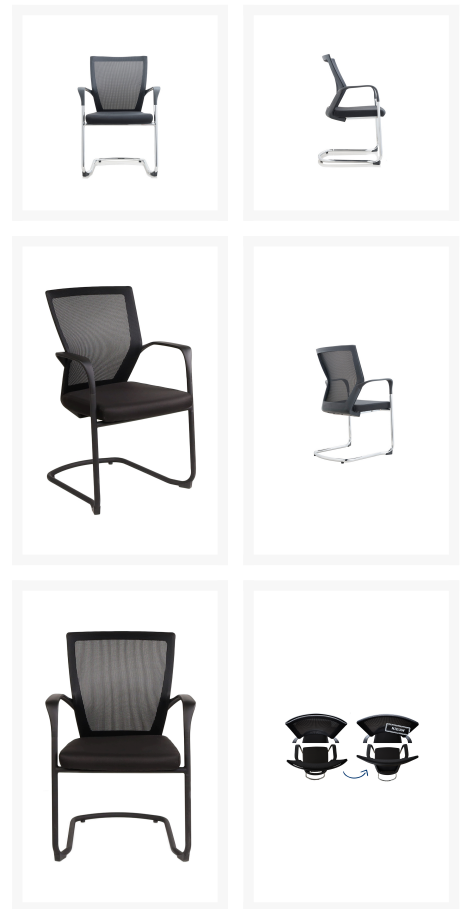

Orion vergaderstoel

Product Images

Of u nu lange vergaderingen bijwoont of korte brainstormsessies hebt, deze stoel is ontworpen om comfort en productiviteit naar een hoger niveau te tillen.

Verbeterd model!

- Rugleuning van ademend mesh
- Sledeonderstel in chroom of zwart, met vloerbescherming
- Zithoogte 47cm hoog
- Hoogte armleuning 66,5cm
- Zitting breedte voorkant 48,5cm, breedte achterkant 41cm
- Diepte zitting 47,5cm

Omschrijving

ORION VERGADERSTOEL

Verkoopeenheid	1
Garantie in jaren	
Levertijd	
Type frame	Slede
Kleuren frame	Zwart of chroom
Zithoogte	47cm
Hoogte armleuningen	66,5cm
Materiaal zitting	Gestoffeerd
Kleuren zitting	Zwart
Materiaal rugleuning	Mesh
Kleuren rugleuning	Zwart
Materiaal stoelframe	Kunststof
Kleur stoelframe	Mat zwart
Stapelbaar	Ja

DE ORION VERGADERSTOEL is een tijdloos, modern model met een luchtige, netbespannen rugleuning. De gestoffeerde zitting heeft een solide vulling voor beter zitcomfort. De armleggers zijn van kunststof en daardoor eenvoudig schoon te maken. Na de vergadering kunt u de ORION VERGADERSTOEL op elkaar stapelen en eenvoudig naar de opbergruimte brengen: praktisch en ruimtebesparend. Het sledeframe is van zwart metaal of van chroom, dat kunt u tijdens het bestelproces zelf bepalen. Het sledeframe is tevens voorzien van vloerbeschermers, wel zo handig! Onder [stoelen](#) kunt u nog meer opties bekijken.