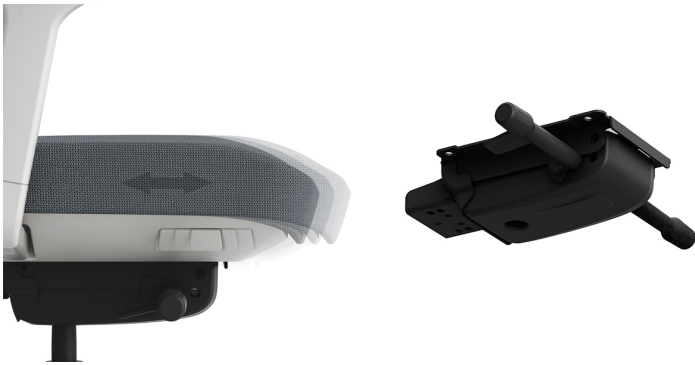

Zitting/kantelmechanisme

Trek aan de knop aan de rechterkant van de stoel om de zitdiepte te verstellen. Door de stoelzitting met lichaamskracht te verschuiven en de knop in de juiste positie los te laten, wordt de stoel vergrendeld. De rugleuning van de K50 is ontworpen om de druk op de tussenwervelschijven en spieren te verminderen, zodat u kunt ontspannen en uw rug minder belast wordt. De rugleuning kan in verschillende hoeken worden vergrendeld.

3D Armsteunen

De armleuningen kunnen zo hoog worden ingesteld dat de armleuningen en je ellebooggewrichten een rechte hoek vormen om langdurig gebruik van computermuis en toetsenbord te ondersteunen.

De in hoogte verstelbare hoofdsteun is optioneel en tegen meerprijs