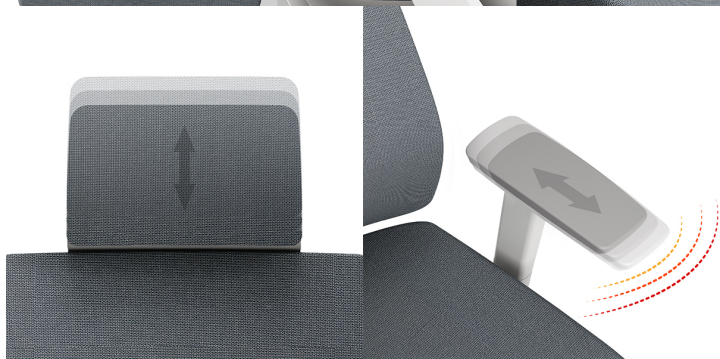

KREDE K50 ZWART BUREAUSTOEL

Product Images

De toekomst van ergonomie met de Krede K50. Deze futuristische bureaustoel reageert op de unieke bewegingen van het lichaam van de gebruiker. Met minimale aanpassingen, door de spanning van de stof en de kracht van de lendensteun biedt deze stoel natuurlijk comfort in elke positie.

Omschrijving

ERGONOMISCHE BUREAUSTOEL KREDE K50

Specificaties	
Verkoopeenheid	1
Garantie in jaren	
Levertijd	Op voorraad
Kleur frame	Zwart
Zithoogte	46cm -57cm
Stoelhoogte	121,5cm - 132,5cm incl. hoofdsteun
Zitting verstelbaar	In diepte verschuiven
Zitting bekleding	Stof
Zitting kleur	Zwart
Rugleuning verstelbaar	Vast
Rugleuning bekleding	Stof
Rugleuning kleur	Zwart
Lendensteun	Ja, geïntegreerd in de rugleuning
Lendensteun verstelbaar	Ja, in hoogte
Hoofdsteun	Optioneel

Lendensteun

De verborgen lendensteun is in hoogte verstelbaar en het ondersteunende kussen vormt zich op natuurlijke wijze naar het lichaam. De lendensteun reageert op de bewegingen van de gebruiker zodat hij constant een optimale ondersteuning biedt.

Zitting/kantelmechanisme

Trek aan de knop aan de rechterkant van de stoel om de zitdiepte te verstellen. Door de stoelzitting met lichaamskracht te verschuiven en de knop in de juiste positie los te laten, wordt de stoel vergrendeld. De rugleuning van de K50 is ontworpen om de druk op de tussenwervelschijven en spieren te verminderen, zodat u kunt ontspannen en uw rug minder belast wordt. De rugleuning kan in verschillende hoeken worden vergrendeld.