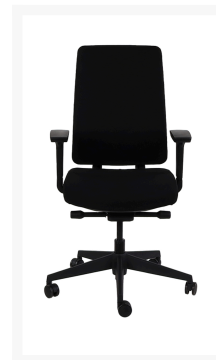

KREDE K50 ZWART BUREAUSTOEL

Product Images

De toekomst van ergonomie met de Krede K50. Deze futuristische bureaustoel reageert op de unieke bewegingen van het lichaam van de gebruiker. Met minimale aanpassingen, door de spanning van de stof en de kracht van de lendensteun biedt deze stoel natuurlijk comfort in elke positie.

Standaard bij deze bureaustoel

- Synchroon Kantelmechanisme + 4-level weerstands aanpassing
- 3D armsteunen met softpad
- Lendensteun geïntegreerd in de rugleuning
- Lendensteun in hoogte verstelbaar
- Zitting in hoogte en diepte verstelbaar

Omschrijving

ERGONOMISCHE BUREAUSTOEL KREDE K50

Specificaties	
Verkoopeenheid	1
Garantie in jaren	
Levertijd	Op voorraad
Kleur frame	Zwart
Zithoogte	46cm -57cm
Stoelhoogte	121,5cm - 132,5cm incl. hoofdsteun
Zitting verstelbaar	In diepte verschuiven
Zitting bekleding	Stof
Zitting kleur	Zwart
Rugleuning verstelbaar	Vast
Rugleuning bekleding	Stof
Rugleuning kleur	Zwart
Lendensteun	Ja, geïntegreerd in de rugleuning
Lendensteun verstelbaar	Ja, in hoogte
Hoofdsteun	Optioneel

Hoofdsteun verstelbaar	Ja met softpad, in hoogte
Hoofdsteun kleur	Zwart
Armleuning	Ja, met softpad
Armleuning verstelbaar	3D, hoogte / diepte / draaien
Bedieningselement	Zithoogte / Kantelen / Weerstand / Diepte zitting
Mechanisme bedieningselement	Synchroon kantelmechanisme met 4-level weerstandsaanpassing
Base vorm	Voetkruis
Base materiaal	Kunststof
Wielen	Zwenkwielen
Belastbaar gewicht	
Certificatie	BIFMA/SGS
Gewicht pakket	24,95kg
Brochure	