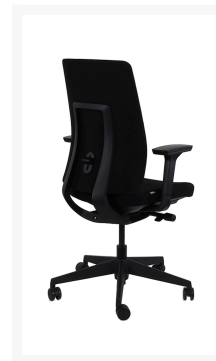

KREDE K50 ZWART BUREAUSTOEL

Product Images

De toekomst van ergonomie met de Krede K50. Deze futuristische bureaustoel reageert op de unieke bewegingen van het lichaam van de gebruiker. Met minimale aanpassingen, door de spanning van de stof en de kracht van de lendensteun biedt deze stoel natuurlijk comfort in elke positie.

Standaard bij deze bureaustoel

- Synchroon Kantelmechanisme + 4-level weerstands aanpassing
- 3D armsteunen met softpad
- Lendensteun geïntegreerd in de rugleuning
- Lendensteun in hoogte verstelbaar
- Zitting in hoogte en diepte verstelbaar

Omschrijving

ERGONOMISCHE BUREAUSTOEL KREDE K50

Specificaties	
Verkoopeenheid	1
Garantie in jaren	
Levertijd	Op voorraad
Kleur frame	Zwart
Zithoogte	46cm -57cm
Stoelhoogte	121,5cm - 132,5cm incl. hoofdsteun
Zitting verstelbaar	In diepte verschuiven
Zitting bekleding	Stof
Zitting kleur	Zwart
Rugleuning verstelbaar	Vast
Rugleuning bekleding	Stof
Rugleuning kleur	Zwart
Lendensteun	Ja, geïntegreerd in de rugleuning
Lendensteun verstelbaar	Ja, in hoogte
Hoofdsteun	Optioneel

Hoofdsteun verstelbaar	Ja met softpad, in hoogte
Hoofdsteun kleur	Zwart
Armleuning	Ja, met softpad
Armleuning verstelbaar	3D, hoogte / diepte / draaien
Bedieningselement	Zithoogte / Kantelen / Weerstand / Diepte zitting
Mechanisme bedieningselement	Synchroon kantelmechanisme met 4-level weerstandsaanpassing
Base vorm	Voetkruis
Base materiaal	Kunststof
Wielen	Zwenkwielen
Belastbaar gewicht	
Certificatie	BIFMA/SGS
Gewicht pakket	24,95kg
Brochure	