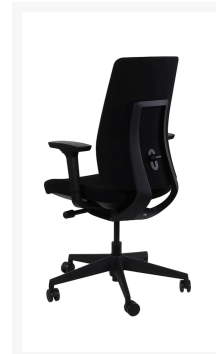

KREDE K50 ZWART BUREAUSTOEL

Product Images

De toekomst van ergonomie met de Krede K50. Deze futuristische bureaustoel reageert op de unieke bewegingen van het lichaam van de gebruiker. Met minimale aanpassingen, door de spanning van de stof en de kracht van de lendensteun biedt deze stoel natuurlijk comfort in elke positie.

Standaard bij deze bureaustoel

- Synchroon Kantelmechanisme + 4-level weerstands aanpassing
- 3D armsteunen met softpad
- Lendensteun geïntegreerd in de rugleuning
- Lendensteun in hoogte verstelbaar
- Zitting in hoogte en diepte verstelbaar

Omschrijving

ERGONOMISCHE BUREAUSTOEL KREDE K50

Specificaties	
Verkoopeenheid	1
Garantie in jaren	
Levertijd	Op voorraad
Kleur frame	Zwart
Zithoogte	46cm -57cm
Stoelhoogte	121,5cm - 132,5cm incl. hoofdsteun
Zitting verstelbaar	In diepte verschuiven
Zitting bekleding	Stof
Zitting kleur	Zwart
Rugleuning verstelbaar	Vast
Rugleuning bekleding	Stof
Rugleuning kleur	Zwart
Lendensteun	Ja, geïntegreerd in de rugleuning
Lendensteun verstelbaar	Ja, in hoogte
Hoofdsteun	Optioneel

Hoofdsteun verstelbaar	Ja met softpad, in hoogte
Hoofdsteun kleur	Zwart
Armleuning	Ja, met softpad
Armleuning verstelbaar	3D, hoogte / diepte / draaien
Bedieningselement	Zithoogte / Kantelen / Weerstand / Diepte zitting
Mechanisme bedieningselement	Synchroon kantelmechanisme met 4-level weerstandsaanpassing
Base vorm	Voetkruis
Base materiaal	Kunststof
Wielen	Zwenkwielen
Belastbaar gewicht	
Certificatie	BIFMA/SGS
Gewicht pakket	24,95kg
Brochure	