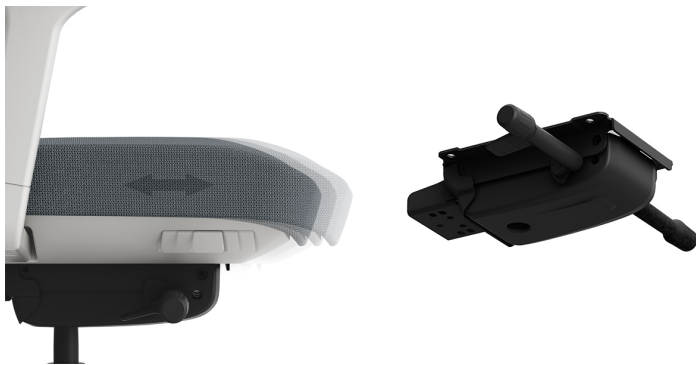

ERGONICE® by Krede K50: Ergonomie van de toekomst