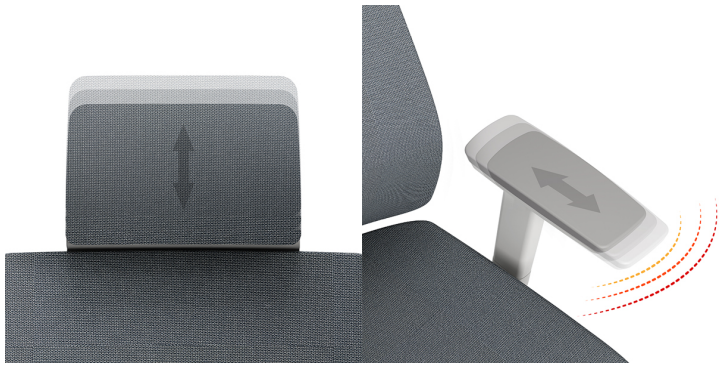

### Standaard bij deze bureaustoel

- Synchroon Kantelmechanisme + 4-level weerstandsaanpassing
- 3D armsteunen met softpad
- Lendensteun geïntegreerd in de rugleuning
- Lendensteun in hoogte verstelbaar
- Zitting in hoogte en diepte verstelbaar

# ERGONOMISCHE BUREAUSTOEL KREDE K50

Specificaties	
Verkoopeenheid	1
Garantie in jaren	
Levertijd	Op voorraad
Kleur frame	Zwart
Zithoogte	46cm -57cm
Stoelhoogte	121,5cm - 132,5cm incl. hoofdsteun
Zitting verstelbaar	In diepte verschuiven
Zitting bekleding	Stof
Zitting kleur	Zwart
Rugleuning verstelbaar	Vast
Rugleuning bekleding	Stof
Rugleuning kleur	Zwart
Lendensteun	Ja, geïntegreerd in de rugleuning
Lendensteun verstelbaar	Ja, in hoogte

## Lendensteun

De verborgen lendensteun is in hoogte verstelbaar en het ondersteunende kussen vormt zich op natuurlijke wijze naar het lichaam. De lendensteun reageert op de bewegingen van de gebruiker zodat hij constant een optimale ondersteuning biedt.

## Zitting/kantelmechanisme

Trek aan de knop aan de rechterkant van de stoel om de zitdiepte te verstellen. Door de stoelzitting met lichaamskracht te verschuiven en de knop in de juiste positie los te laten, wordt de stoel vergrendeld. De rugleuning van de K50 is ontworpen om de druk op de tussenwervelschijven en spieren te verminderen, zodat u kunt ontspannen en uw rug minder belast wordt. De rugleuning kan in verschillende hoeken worden vergrendeld.