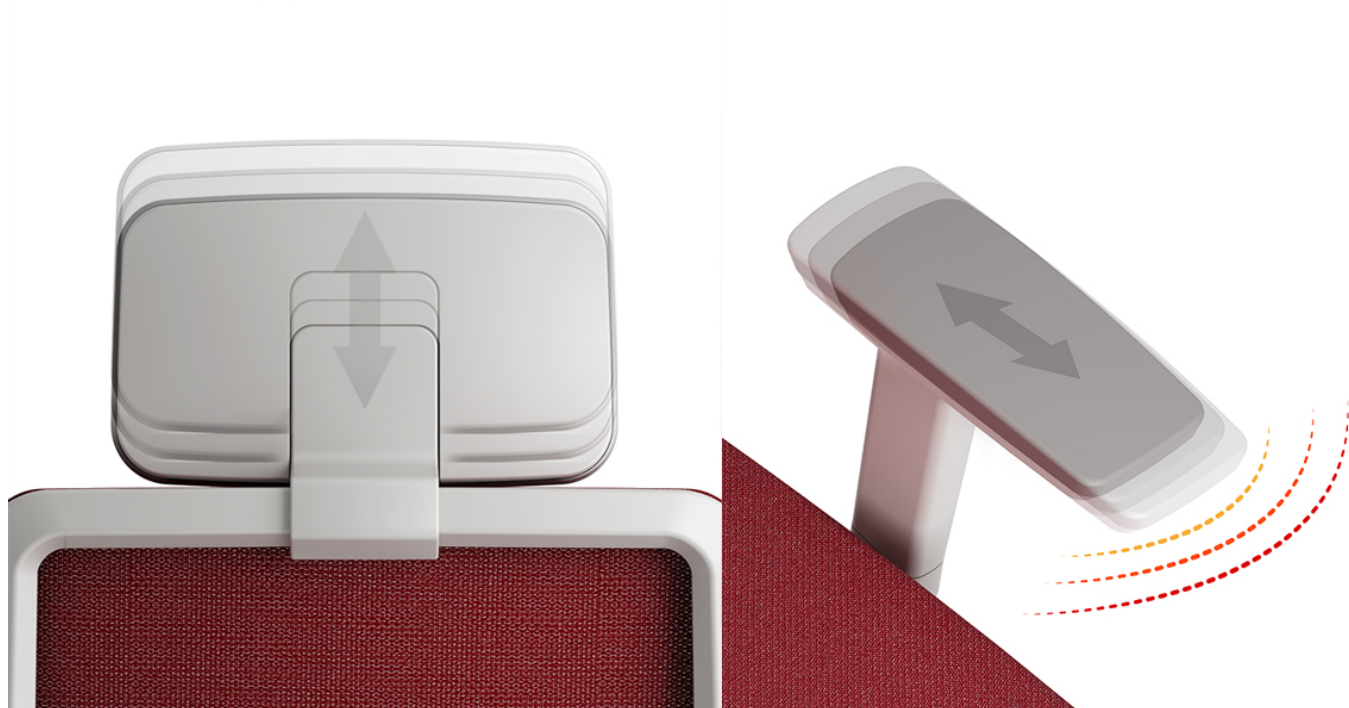

Ergonice K30 bureaustoel Zwart

Product Images

Ondersteun uw lichaam, ondersteun uw werk, onze K30 is een geavanceerde ergonomische bureaustoel voor een optimale prijs. Met zijn strakke lijnen past K30 naadloos in elke ruimte.

Standaard bij deze bureaustoel

- Kantelhoekinstelling op 4 niveaus voor optimaal comfort
- 3D armsteunen met softpad
- Lendensteun in hoogte verstelbaar
- Met óf zonder in hoogte verstelbare hoofdsteun
- Zitting in stof en rugleuning in ademend mesh

Omschrijving

ERGONOMISCHE BUREAUSTOEL K30

Specificaties	
Verkoopeenheid	1
Kleur frame	Zwart
Zithoogte	46cm - 57cm
Stoelhoogte	117,5cm - 128,5cm incl. hoofdsteun
Zitting verstelbaar	In diepte verschuiven
Zitting bekleding	Stof
Zitting kleur	Zwart
Rugleuning verstelbaar	Vast
Rugleuning bekleding	Mesh
Rugleuning kleur	Zwart
Lendensteun	Ja, kunststof met softpad
Lendensteun verstelbaar	Ja, in hoogte
Hoofdsteun	Optioneel
Hoofdsteun verstelbaar	Ja met softpad, in hoogte
Hoofdsteun kleur	Zwart
Armleuning	Ja, met softpad

1. Verstelbare Hoofdsteen (optie) + armlenningen

De hoofdsteen is in hoogte verstelbaar, om het hoofd in een comfortabele positie te houden. De armsteen is in hoogte verstelbaar en draaibaar.

2. Verstelbare Lendensteen