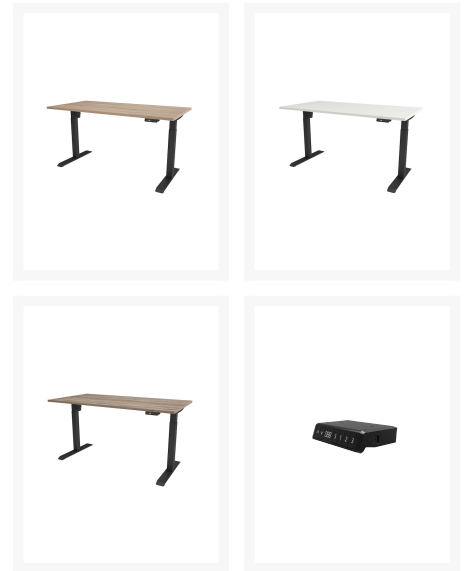

SINGLE ONDERSTEL

Product Images

Onze nieuwste innovatie in ergonomische werkplek oplossingen voor thuis of op kantoor: De Single. Verstel de hoogte van het bureau eenvoudig naar het gewenste niveau, zodat de perfecte ergonomische positie voor werk of studie gevonden kan worden.

Standaard bij dit onderstel

- Elektrisch verstelbaar van 69 - 115cm, excl. blad
- In breedte verstelbaar van 107,5 - 172cm
- 3 Memory-standen, 1x USB-A en 1x USB-C-poort en anti-collision sensor
- Aangedreven door 1 motor
- Controlbox geïntegreerd

Omschrijving

SINGLE ONDERSTEL

Verkoopeenheid	1
Garantie in jaren	5
Kleuren	Zwart
Geschikt voor bladen	tussen 120 en 180cm, diepte 60 of 80cm.
Lengte voet	70cm
Type voet	Afgekante voet
Kolomvorm	Vierkant, 7 x 7cm
Aantal kolommen	2
Lengte bracket	60cm
In hoogte verstelbaar	Ja, 69 - 115cm excl. tafelblad
In breedte verstelbaar	Ja, 107,5 - 172cm
Elektrisch aangedreven	Ja, 1 motor
Noise level	50dB
Max speed	25mm/s
Display	Analoog met geïntegreerde controlbox, 3 memory-standen
Anti-Collision Sensor	Ja

USB poort	Ja, 1x USB-C, 1x USB-A
Kinderslot	Ja
Bluetooth	Nee
Bedienbaar via app	Nee
Belastbaar gewicht	tot 100kg
Gewicht pakket	29kg
Certificatie	CE, ISO-9001, 14001, 45001
Handleiding	

Maak kennis met onze nieuwste innovatie in ergonomische werkplekoplossingen: het SINGLE ONDERSTEL. Dit bureau, ontwikkeld met comfort als hoogste prioriteit, combineert elegantie en functionaliteit om de werkervaring naar een hoger niveau te tillen. Met een eenvoudige hoogteverstelling kan moeiteloos de ideale ergonomische werk- of studiepositie gevonden worden. DE SINGLE is vervaardigd met oog voor detail en gemaakt van hoogwaardige materialen, wat zorgt voor zowel uitstekend comfort als langdurige betrouwbaarheid. Het slanke ontwerp, samen met een stille en soepele motor, creëert een stijlvolle en rustige werkplek zonder afleidingen