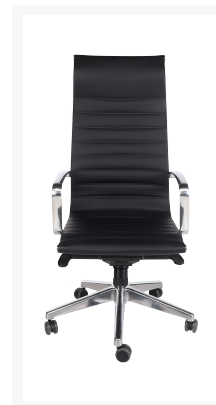

Marseille P directiestoel

Product Images

- Strakke uitstraling, luxurios, tijdloos
- Mooie hoge rugleuning voor extra comfort
- Met kantel-mechanisme, incl. gewichtsinstelling
- Kan traploos aangepast worden aan het lichaamsgewicht
- Met armleggers en voetkruis van chroom
- In wit semi-leder of zwart semi-leder
- Multi-funcionele wielen 60 mm (voor harde/zachte vloeren)
- Kan gemonteerd of ongemonteerd geleverd worden

Omschrijving

MARSEILLE P DIRECTIESTOEL

De MARSEILLE P DIRECTIESTOEL heeft een mooie, strakke en elegante uitstraling. De hoge rugleuning geeft extra steun en daardoor extra comfort, waardoor u langer en comfortabeler tijdens uw kantooruren achter uw bureau kunt gaan werken. Een echte directiestoel, die armleggers van chroom heeft en daardoor een chique uitstraling krijgt. Het voetkruis is eveneens van chroom, waardoor er een mooie, elegante look ontstaat. Deze directiestoel is in wit of in zwart semi-leder beschikbaar, zodat u kunt kiezen welk model het beste bij uw kantooromgeving past. De multifuncionele wielen zijn voor harde of zachte vloeren geschikt. Onder [stoelen](#) kunt u nog meer opties bekijken.