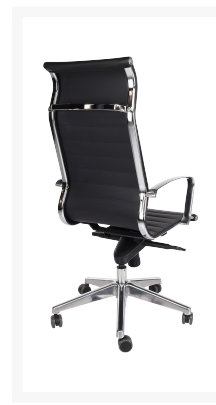

Marseille P directiestoel

Product Images

- Strakke uitstraling, luxurios, tijdloos
- Mooie hoge rugleuning voor extra comfort
- Met kantel-mechanisme, incl. gewichtsinstelling
- Kan traploos aangepast worden aan het lichaamsgewicht
- Met armleggers en voetkruis van chroom
- In wit semi-leder of zwart semi-leder
- Multi-funcionele wielen 60 mm (voor harde/zachte vloeren)
- Kan gemonteerd of ongemonteerd geleverd worden

Omschrijving

MARSEILLE P DIRECTIESTOEL

De MARSEILLE P DIRECTIESTOEL heeft een mooie, strakke en elegante uitstraling. De hoge rugleuning geeft extra steun en daardoor extra comfort, waardoor u langer en comfortabeler tijdens uw kantooruren achter uw bureau kunt gaan werken. Een echte directiestoel, die armleggers van chroom heeft en daardoor een chique uitstraling krijgt. Het voetkruis is eveneens van chroom, waardoor er een mooie, elegante look ontstaat. Deze directiestoel is in wit of in zwart semi-leder beschikbaar, zodat u kunt kiezen welk model het beste bij uw kantooromgeving past. De multifuncionele wielen zijn voor harde of zachte vloeren geschikt. Onder [stoelen](#) kunt u nog meer opties bekijken.