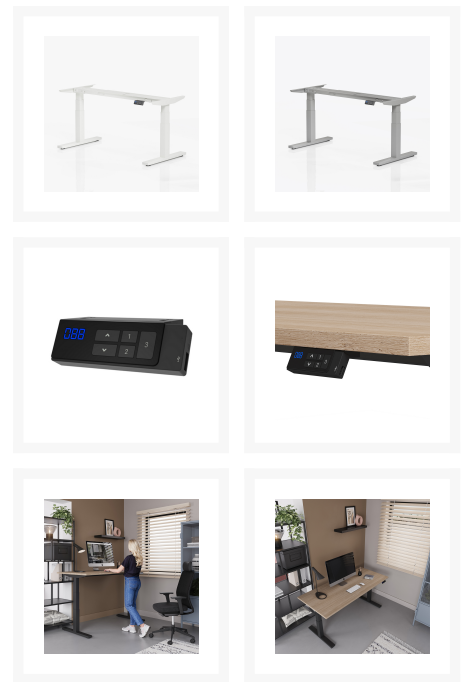

Ergonice Swift+ onderstel

Product Images

De Swift+ is licht en gemakkelijk, zonder dat dit ten koste gaat van de kwaliteit en sterkte en biedt nu de mogelijkheid om bredere bladen te ondersteunen. Een upgrade met extra ruimte en stabiliteit.

Standaard bij dit onderstel

- Elektrisch verstelbaar van 63 - 128cm, excl. blad
- In breedte verstelbaar van 104 - 174cm
- 3 Memory-standen, 1x usb-poort en anti-collision sensor
- Max.speed: 38mm/s, noise level: <50dB
- Belastbaar tot 100kg

Omschrijving

ERGONICE® SWIFT ONDERSTEL

Verkoopeenheid	1
Staffelkorting	Ja, neem contact op!
Garantie in jaren	5
Levertijd	
Kleuren	Wit, Grijs en Zwart
Geschikt voor bladen	tussen 120 en 180cm, diepte 80cm.
Lengte voet	68cm
Type voet	Rechte voet
Kolomvorm	Vierkant, 7 x 7cm
Aantal kolommen	3
Lengte bracket	55cm
In hoogte verstelbaar	Ja, 63 - 128cm excl. tafelblad
In breedte verstelbaar	Ja, 104 - 174cm
Elektrisch aangedreven	Ja, 2 motoren
Noise level	50dB
Max speed	38mm/s
Display	Digitaal, 3 memory-standen

Anti-Collision Sensor	Ja
USB poort	Ja, 1x USB
Bluetooth	Nee
Bedienbaar via app	Nee
Belastbaar gewicht	tot 100kg
Gewicht pakket	25kg
Handleiding	

Het ERGONICE® SWIFT ONDERSTEL is het nieuwe elektrische onderstel van ons huismerk ERGONICE® als het gaat om in hoogte verstelbare bureaus. Het unieke minimalistische ontwerp maakt de montage nog eenvoudiger en sneller. Het is de ideale oplossing voor professionele of huishoudelijke sta-bureaus. Door zijn lichte constructie is het gemakkelijk te vervoeren en te monteren, zonder dat dit ten koste gaat van de kwaliteit en sterkte. Dankzij het voorgemonteerde ontwerp kunnen gebruikers het moeiteloos installeren. Onder ERGONICE® kunt u nog meer elektrisch verstelbare modellen ontdekken.