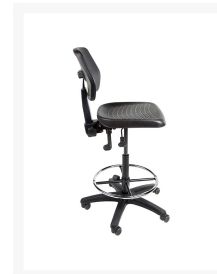

209 INDUSTRIESTOEL HOOG

Product Images

- Praktisch, verstelbaar, afwasbaar
- Hoog model met verstelbare rugleuning
- Rugleuning in hoogte en diepte verstelbaar
- Rugleuning en zitting (PUR) ergonomisch gevormd
- Met verstelbare voetring in chroom
- Hoogteverstelling: 58-82 cm, zithoekverstelling
- Standaard met zachte wielen, diameter: 50 mm

Omschrijving

209 INDUSTRIESTOEL HOOG

Onze 209 INDUSTRIESTOEL HOOG is een hoog model, dat een verstelbare rugleuning heeft. De zitting van dit model heeft een hoogte tussen 58-82 cm. De comfortabele rugleuning en de solide zitting zijn van PUR (Polyurethaan), waardoor ze niet alleen robuust, maar ook goed afwasbaar zijn. Bovendien heeft deze industriestoel een zithoekverstelling voor meer comfort. Zelfs de voetring in chroom is verstelbaar voor optimaal zitgemak. U kunt deze industriestoel ook met voetdoppen of met harde wielen voor zachte vloeren bestellen. Tijdens uw bestelproces kunt u ook aangeven of u deze industriestoel gemonteerd of ongemonteerd wilt ontvangen. Onder [stoelen](#) ziet u nog meer opties.