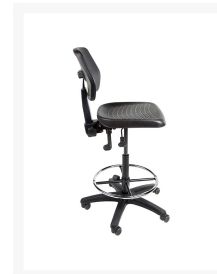

209 Industriestoel hoog

Product Images

- Praktisch, verstelbaar, afwasbaar
- Hoog model met verstelbare rugleuning
- Rugleuning in hoogte en diepte verstelbaar
- Rugleuning en zitting (PUR) ergonomisch gevormd
- Met verstelbare voetring in chroom
- Hoogteverstelling: 58-82 cm, zithoekverstelling
- Standaard met zachte wielen, diameter: 50 mm

Omschrijving

209 INDUSTRIESTOEL HOOG

Onze 209 INDUSTRIESTOEL HOOG is een hoog model, dat een verstelbare rugleuning heeft. De zitting van dit model heeft een hoogte tussen 58-82 cm. De comfortabele rugleuning en de solide zitting zijn van PUR (Polyurethaan), waardoor ze niet alleen robuust, maar ook goed afwasbaar zijn. Bovendien heeft deze industriestoel een zithoekverstelling voor meer comfort. Zelfs de voetring in chroom is verstelbaar voor optimaal zitgemak. U kunt deze industriestoel ook met voetdoppen of met harde wielen voor zachte vloeren bestellen. Tijdens uw bestelproces kunt u ook aangeven of u deze industriestoel gemonteerd of ongemonteerd wilt ontvangen. Onder [stoelen](#) ziet u nog meer opties.