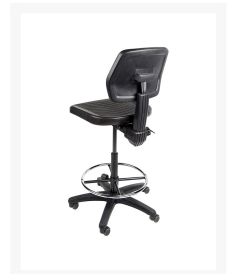

209 Industriestoel hoog

Product Images

- Praktisch, verstelbaar, afwasbaar
- Hoog model met verstelbare rugleuning
- Rugleuning in hoogte en diepte verstelbaar
- Rugleuning en zitting (PUR) ergonomisch gevormd
- Met verstelbare voetring in chroom
- Hoogteverstelling: 58-82 cm, zithoekverstelling
- Standaard met zachte wielen, diameter: 50 mm

Omschrijving

209 INDUSTRIESTOEL HOOG

Onze 209 INDUSTRIESTOEL HOOG is een hoog model, dat een verstelbare rugleuning heeft. De zitting van dit model heeft een hoogte tussen 58-82 cm. De comfortabele rugleuning en de solide zitting zijn van PUR (Polyurethaan), waardoor ze niet alleen robuust, maar ook goed afwasbaar zijn. Bovendien heeft deze industriestoel een zithoekverstelling voor meer comfort. Zelfs de voetring in chroom is verstelbaar voor optimaal zitgemak. U kunt deze industriestoel ook met voetdoppen of met harde wielen voor zachte vloeren bestellen. Tijdens uw bestelproces kunt u ook aangeven of u deze industriestoel gemonteerd of ongemonteerd wilt ontvangen. Onder [stoelen](#) ziet u nog meer opties.