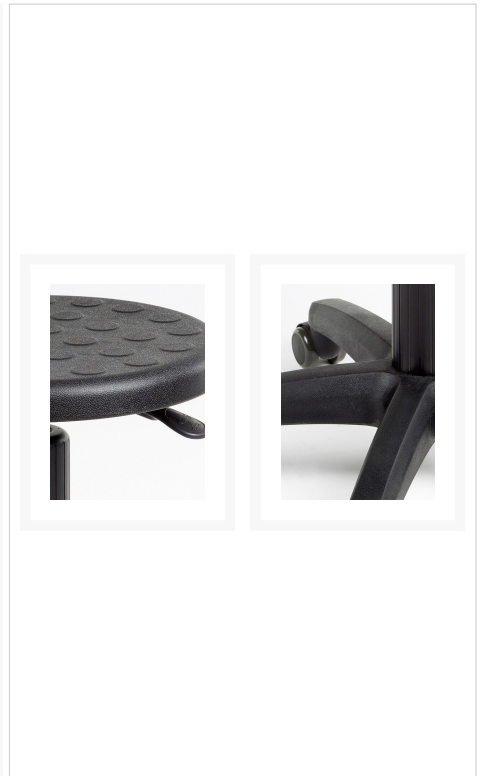

207 KRUK LAAG

Product Images

Korte Omschrijving

- Zwarte zitting van PUR (Polyurethaan)
- Afwasbaar, robuust, tijdloos
- Laag model: praktisch
- Hoogteverstelling: 38-52 cm
- Standaard met zachte wielen 50 mm (voor harde vloeren)

Omschrijving

207 KRUK LAAG

Deze 207 KRUK LAAG heeft een afwasbare zitting van PUR (Polyurethaan), die robuust en stevig is. Deze 207 KRUK LAAG wordt in de kleur zwart geleverd. Dit is een laag model met hoogtes tussen 38-52 cm. De kruk wordt bovendien standaard met zachte wielen geleverd, die voor harde vloeren geschikt zijn. Tijdens uw bestelling kunt u echter aangeven of u deze 207 KRUK LAAG met standaard wielen, met voetdoppen op met harde wielen voor zachte vloeren wilt bestellen. U kunt ook aangeven of u deze kruk gemonteerd of ongemonteerd wilt ontvangen. Onder [stoelen](#) kunt u meer opties vinden.