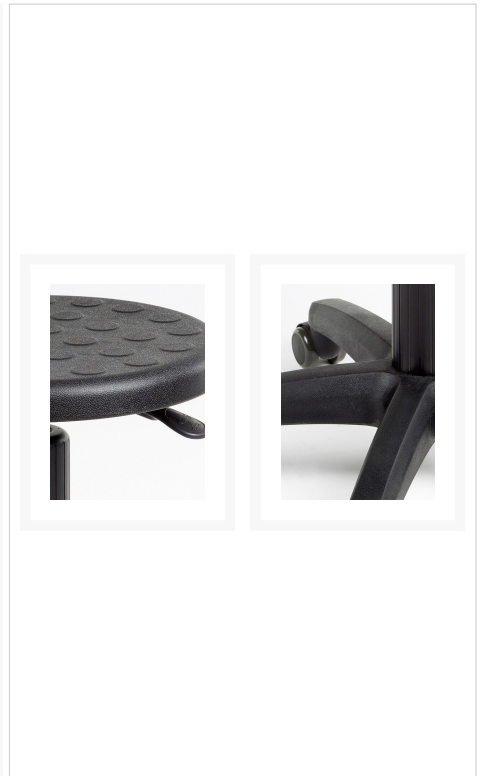

207 Kruk laag

Product Images

Korte Omschrijving

- Zwarte zitting van PUR (Polyurethaan)
- Afwasbaar, robuust, tijdloos
- Laag model: praktisch
- Hoogteverstelling: 38-52 cm
- Standaard met zachte wielen 50 mm (voor harde vloeren)

Omschrijving

207 KRUK LAAG

Deze 207 KRUK LAAG heeft een afwasbare zitting van PUR (Polyurethaan), die robuust en stevig is. Deze 207 KRUK LAAG wordt in de kleur zwart geleverd. Dit is een laag model met hoogtes tussen 38-52 cm. De kruk wordt bovendien standaard met zachte wielen geleverd, die voor harde vloeren geschikt zijn. Tijdens uw bestelling kunt u echter aangeven of u deze 207 KRUK LAAG met standaard wielen, met voetdoppen op met harde wielen voor zachte vloeren wilt bestellen. U kunt ook aangeven of u deze kruk gemonteerd of ongemonteerd wilt ontvangen. Onder [stoelen](#) kunt u meer opties vinden.