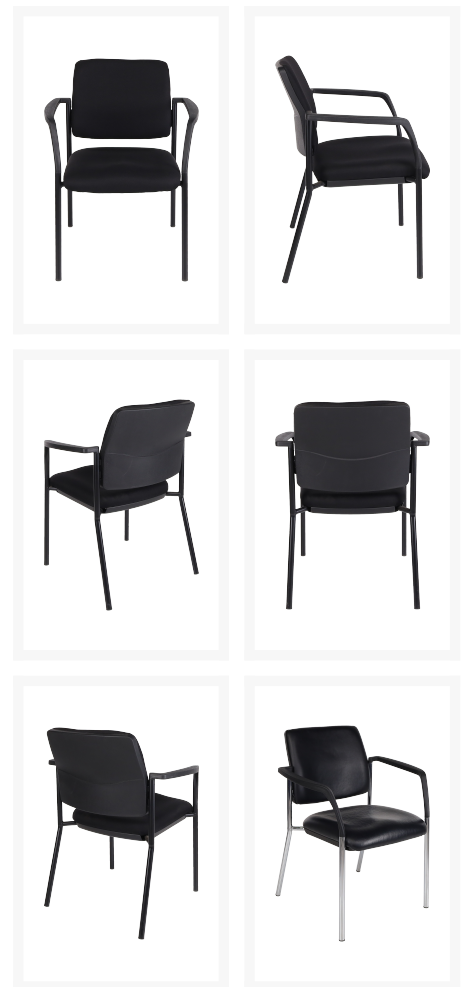

## Rimini vergaderstoel

### Product Images

## Korte Omschrijving

---

- Tijdloos, professioneel, slijtvast
- Stapelbaar, ruimtebesparend
- Bekleding van stof in de kleur zwart
- Met praktische armleuningen
- Kunststof rugkap
- Kunststof voetdoppen
- Ronde buispoten in zwart of chroom

# RIMINI VERGADERSTOEL

Deze stapelbare RIMINI VERGADERSTOEL heeft een tijdloze, professionele uitstraling en wordt met een bekleding van stof geleverd (in de kleur zwart). De rugkap is van kunststof, net zoals de voetdoppen. De ronde buispoten kunt u in zwart metaal of in chroom bestellen. Al met al een praktische stoel, die weinig ruimte inneemt, omdat u deze RIMINI modellen na een vergadering ook weer snel kunt opbergen, zie [stoelen](#) voor meer opties.