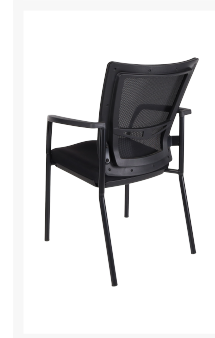

## Korte Omschrijving

---

- Mooi, tijdloos, stapelbaar
- Kan ook als zwarte bijzetstoel gebruikt worden
- Met handige armleuningen
- Netbespannen rugleuning; luchtdoorlatend
- Kunststof voetdoppen
- Ronde buispoten in zwart of chroom

# DURANGO VERGADERSTOEL

De DURANGO VERGADERSTOEL kunt u in twee uitvoeringen bij ons bestellen: met een frame van chroom of met een zwart frame. Deze moderne, tijdloze en zeer comfortabele vergaderstoel kan ook als bijzetstoel gebruikt worden. Bovendien is hij stapelbaar, waardoor u veel ruimte kunt besparen. De comfortabele armleuningen en de netbespannen rugleuning vergroot het zitcomfort. De netbespannen rugleuning geeft een luchtige uitstraling aan deze mooie vergaderstoel, die in elke moderne kantoor- of vergaderruimte past, zie [stoelen](#) voor meer opties.