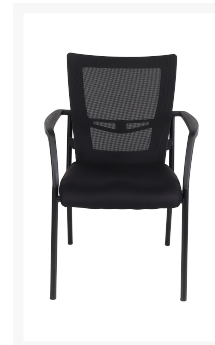

## Korte Omschrijving

---

- Mooi, tijdloos, stapelbaar
- Kan ook als zwarte bijzetstoel gebruikt worden
- Met handige armleuningen
- Netbespannen rugleuning; luchtdoorlatend
- Kunststof voetdoppen
- Ronde buispoten in zwart of chroom

# DURANGO VERGADERSTOEL

De DURANGO VERGADERSTOEL kunt u in twee uitvoeringen bij ons bestellen: met een frame van chroom of met een zwart frame. Deze moderne, tijdloze en zeer comfortabele vergaderstoel kan ook als bijzetstoel gebruikt worden. Bovendien is hij stapelbaar, waardoor u veel ruimte kunt besparen. De comfortabele armleuningen en de netbespannen rugleuning vergroot het zitcomfort. De netbespannen rugleuning geeft een luchtige uitstraling aan deze mooie vergaderstoel, die in elke moderne kantoor- of vergaderruimte past, zie [stoelen](#) voor meer opties.