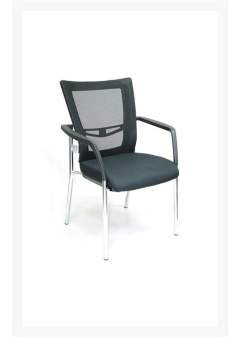

## Korte Omschrijving

---

- Mooi, tijdloos, stapelbaar
- Kan ook als zwarte bijzetstoel gebruikt worden
- Met handige armleuningen
- Netbespannen rugleuning; luchtdoorlatend
- Kunststof voetdoppen
- Ronde buispoten in zwart of chroom

# DURANGO VERGADERSTOEL

De DURANGO VERGADERSTOEL kunt u in twee uitvoeringen bij ons bestellen: met een frame van chroom of met een zwart frame. Deze moderne, tijdloze en zeer comfortabele vergaderstoel kan ook als bijzetstoel gebruikt worden. Bovendien is hij stapelbaar, waardoor u veel ruimte kunt besparen. De comfortabele armleuningen en de netbespannen rugleuning vergroot het zitcomfort. De netbespannen rugleuning geeft een luchtige uitstraling aan deze mooie vergaderstoel, die in elke moderne kantoor- of vergaderruimte past, zie [stoelen](#) voor meer opties.