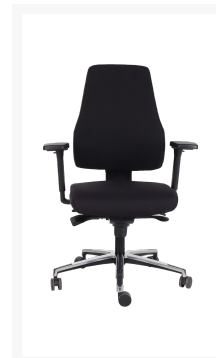

Monza NPR bureaustoel

Product Images

- Professionele, ergonomische bureaustoel
- NPR 1813 goedgekeurd; in diverse kleuren
- Voor een ideale, dynamische zithouding
- Rug- en zithoogte instelbaar
- Met synchroon-mechanisme / free floating-mechanisme
- Instelling diepte d.m.v. schuifzitting
- Zeer flexibele 4D-armleggers

Omschrijving

MONZA NPR BUREAUSTOEL

De MONZA NPR BUREAUSTOEL is een model, dat is voorzien van een volledige NPR 1813 goedkeuring, net zoals andere [stoelen](#) uit ons assortiment. Deze bureaustoel is beschikbaar in de kleuren zwart, rood of donkerblauw en hij heeft een perfect lopend synchroon-mechanisme. U kunt deze stoel in 5 posities blokkeren (met terugslagbeveiliging). Door de schuifzitting, de verstelbare rugleuning en het free-floating mechanisme kan met deze stoel een uiterst goede lichaamshouding gerealiseerd worden. De rughoogte kan door een eenvoudig kliksysteem snel hoger of lager ingesteld worden. Bovendien heeft de MONZA NPR BUREAUSTOEL 4D verstelbare armleggers met softpad, die uw gehele zithouding optimaal ondersteunen.

De MONZA NPR BUREAUSTOEL is een ergonomische [bureaustoel](#) voor een optimale, dynamische zithouding. Doordat deze bureaustoel geheel naar eigen wens ingesteld kan worden, heeft dit een uiterst goede invloed op uw zithouding tijdens uw werk op kantoor: