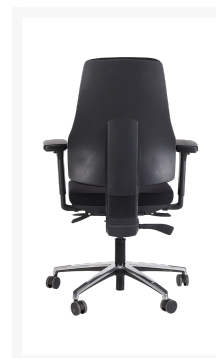

Monza NPR bureaustoel

Product Images

- Professionele, ergonomische bureaustoel
- NPR 1813 goedgekeurd; in diverse kleuren
- Voor een ideale, dynamische zithouding
- Rug- en zithoogte instelbaar
- Met synchroon-mechanisme / free floating-mechanisme
- Instelling diepte d.m.v. schuifzitting
- Zeer flexibele 4D-armleggers

Omschrijving

MONZA NPR BUREAUSTOEL

De MONZA NPR BUREAUSTOEL is een model, dat is voorzien van een volledige NPR 1813 goedkeuring, net zoals andere [stoelen](#) uit ons assortiment. Deze bureaustoel is beschikbaar in de kleuren zwart, rood of donkerblauw en hij heeft een perfect lopend synchroon-mechanisme. U kunt deze stoel in 5 posities blokkeren (met terugslagbeveiliging). Door de schuifzitting, de verstelbare rugleuning en het free-floating mechanisme kan met deze stoel een uiterst goede lichaamshouding gerealiseerd worden. De rughoogte kan door een eenvoudig kliksysteem snel hoger of lager ingesteld worden. Bovendien heeft de MONZA NPR BUREAUSTOEL 4D verstelbare armleggers met softpad, die uw gehele zithouding optimaal ondersteunen.

De MONZA NPR BUREAUSTOEL is een ergonomische [bureaustoel](#) voor een optimale, dynamische zithouding. Doordat deze bureaustoel geheel naar eigen wens ingesteld kan worden, heeft dit een uiterst goede invloed op uw zithouding tijdens uw werk op kantoor: