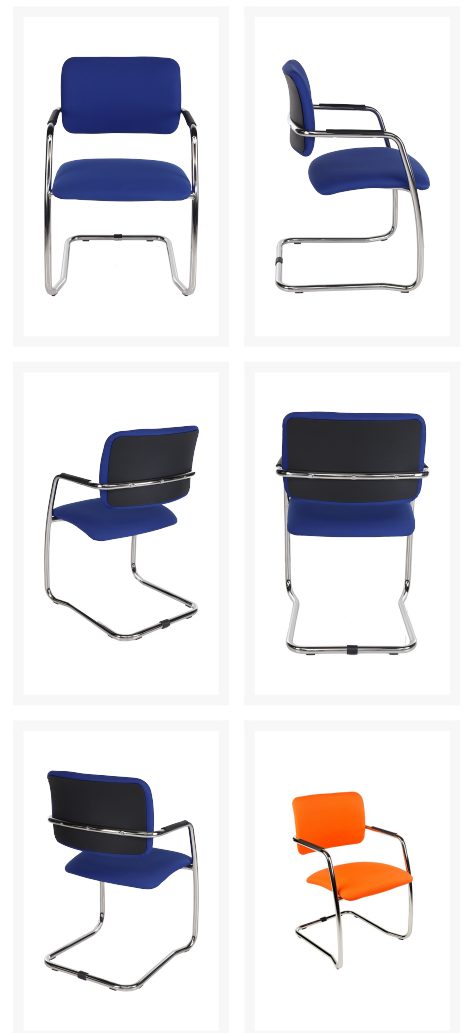

## MAGENTIX VERGADERSTOEL

### Product Images

- Modern, speels, robuust
- Zitting en rugleuning van stof (in diverse kleuren)
- In diverse kleuren verkrijgbaar (op aanvraag)
- Een combinatie van kleur is eveneens mogelijk
- Rugleuning uitgevoerd met kunststof rugplaat
- Armleggers met opdek
- Stapelbaar, praktisch, ruimtebesparend
- Sledeframe van chroom, met vloerbescherming

# MAGENTIX VERGADERSTOEL

Deze MAGENTIX VERGADERSTOEL kan in veel verschillende kleuren besteld worden voor meer dynamiek tijdens uw vergaderingen. De zitting en rugleuning zijn gestoffeerd, waarbij er ook voor gekozen kan worden dat dit model een kleurencombinatie heeft, waarbij de rugleuning en de zitting een andere kleur krijgt. De rugleuning is voorzien van een rugplaat van kunststof voor meer zitcomfort. De armleggers met opdek zorgen eveneens voor meer zitcomfort, net zoals de sledeframe van chroom, die mooi meeveert. Na de vergadering kunt u deze MAGENTIX VERGADERSTOEL ook mooi in de opslag brengen, omdat deze stoel stapelbaar is: praktisch en zeer ruimtebesparend! Onder [stoelen](#) kunt u ook nog hele andere mogelijkheden ontdekken.