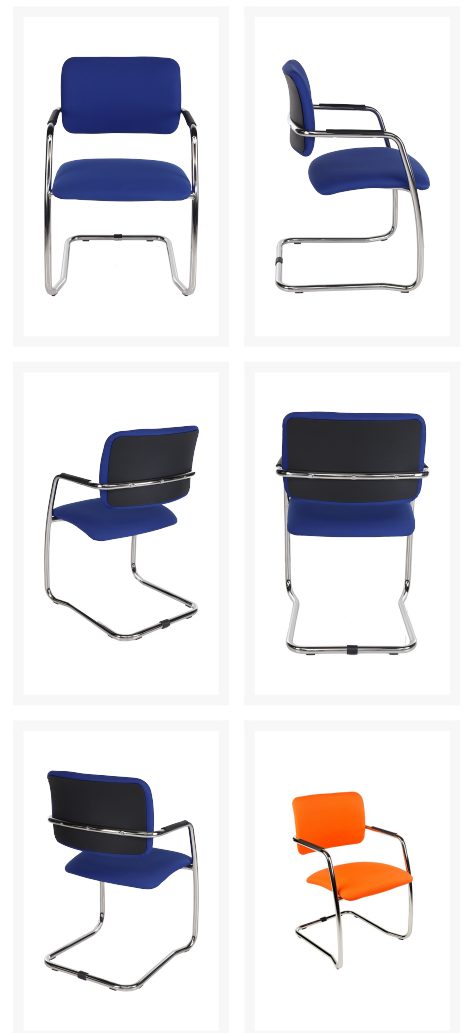

Magentix vergaderstoel

Product Images

- Modern, speels, robuust
- Zitting en rugleuning van stof (in diverse kleuren)
- In diverse kleuren verkrijgbaar (op aanvraag)
- Een combinatie van kleur is eveneens mogelijk
- Rugleuning uitgevoerd met kunststof rugplaat
- Armleggers met opdek
- Stapelbaar, praktisch, ruimtebesparend
- Sledeframe van chroom, met vloerbescherming

Omschrijving

MAGENTIX VERGADERSTOEL

Deze MAGENTIX VERGADERSTOEL kan in veel verschillende kleuren besteld worden voor meer dynamiek tijdens uw vergaderingen. De zitting en rugleuning zijn gestoffeerd, waarbij er ook voor gekozen kan worden dat dit model een kleurencombinatie heeft, waarbij de rugleuning en de zitting een andere kleur krijgt. De rugleuning is voorzien van een rugplaat van kunststof voor meer zitcomfort. De armleggers met opdek zorgen eveneens voor meer zitcomfort, net zoals de sledeframe van chroom, die mooi meeveert. Na de vergadering kunt u deze MAGENTIX VERGADERSTOEL ook mooi in de opslag brengen, omdat deze stoel stapelbaar is: praktisch en zeer ruimtebesparend! Onder [stoelen](#) kunt u ook nog hele andere mogelijkheden ontdekken.

Additional Information

Art.nr.

MAG.

Product Options

Kleur:	Oranje
	Rood
	Bordeaux
	Groen
	Blauw
	Grijs
	Zwart