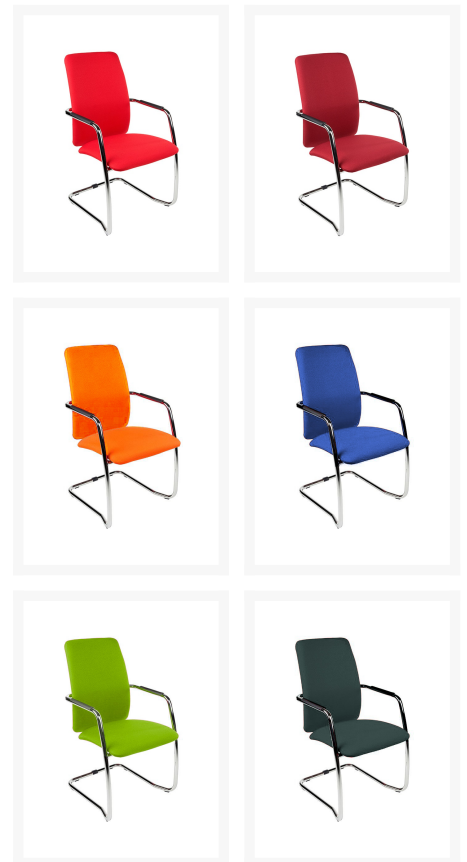

MAGENTIX XL VERGADERSTOEL

Product Images

- Tijdloos, slijtvast, stapelbaar
- Gestoffeerde zitting en rugleuning
- Hoge rugleuning voor extra comfort
- Armleggers met opdek
- Sledeframe van chroom
- Met vloerbescherming
- Een model met meerdere kleuren is ook mogelijk (op aanvraag)

Omschrijving

MAGENTIX XL VERGADERSTOEL

De MAGENTIX XL VERGADERSTOEL past in elke moderne bureau- of vergaderruimte. De gestoffeerde zitting en rugleuning zijn in diverse kleuren verkrijgbaar: maar u kunt ook kleurencombinaties kiezen, zoals bijvoorbeeld grijs/antraciet met zwart of oranje met zwart! De keuze is aan u! De extra hoge rugleuning zorgt voor extra comfort, net zoals de armleggers met opdek. Na de vergadering kunt u deze MAGENTIX XL VERGADERSTOEL eenvoudig stapelen en naar de opbergruimte brengen. Dat is niet alleen praktisch, maar ook ruimtebesparend. Het sledeframe van chroom is afwasbaar en veert mooi mee voor meer zitcomfort. Onder [stoelen](#) kunt u ook nog heel veel andere mogelijkheden ontdekken.

Additional Information

Art.nr.

MAG.XL.

Product Options

Kleur:	Oranje
	Rood
	Bordeaux
	Groen
	Blauw
	Grijs
	Zwart