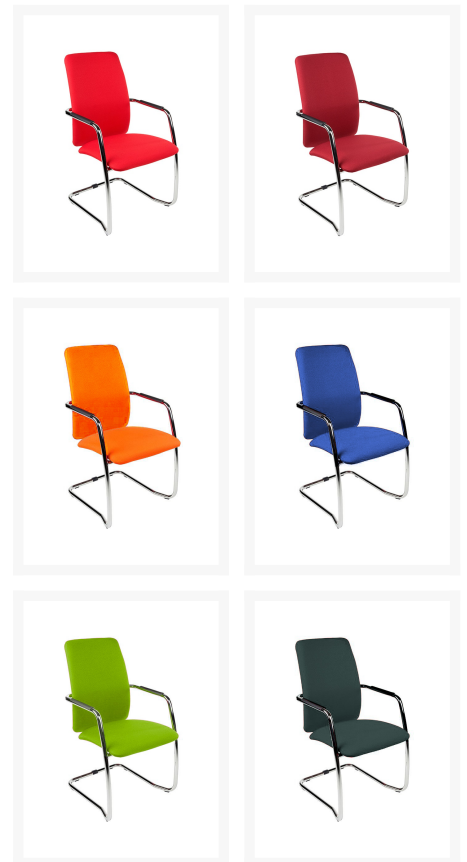

Magentix XL vergaderstoel

Product Images

- Tijdloos, slijtvast, stapelbaar
- Gestoffeerde zitting en rugleuning
- Hoge rugleuning voor extra comfort
- Armleggers met opdek
- Sledeframe van chroom
- Met vloerbescherming
- Een model met meerdere kleuren is ook mogelijk (op aanvraag)

Omschrijving

MAGENTIX XL VERGADERSTOEL

De MAGENTIX XL VERGADERSTOEL past in elke moderne bureau- of vergaderruimte. De gestoffeerde zitting en rugleuning zijn in diverse kleuren verkrijgbaar: maar u kunt ook kleurencombinaties kiezen, zoals bijvoorbeeld grijs/antraciet met zwart of oranje met zwart! De keuze is aan u! De extra hoge rugleuning zorgt voor extra comfort, net zoals de armleggers met opdek. Na de vergadering kunt u deze MAGENTIX XL VERGADERSTOEL eenvoudig stapelen en naar de opbergruimte brengen. Dat is niet alleen praktisch, maar ook ruimtebesparend. Het sledeframe van chroom is afwasbaar en veert mooi mee voor meer zitcomfort. Onder [stoelen](#) kunt u ook nog heel veel andere mogelijkheden ontdekken.

Additional Information

Art.nr.

MAG.XL.

Product Options

Kleur:	Oranje
	Rood
	Bordeaux
	Groen
	Blauw
	Grijs
	Zwart