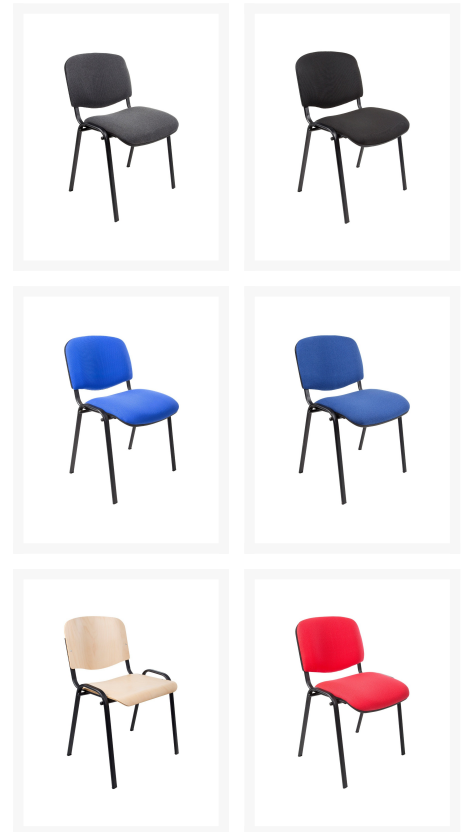

ISO VERGADERSTOEL

Product Images

- Tijdloos, slijtvast, stapelbaar
- Zitting met extra zitcomfort door vulling
- Kunststof voetdoppen
- Ovale buispoten in zwart of chroom
- In diverse kleuren verkrijgbaar
- Pallet-prijzen beschikbaar (op aanvraag)

Staffelkorting vanaf 48 stuks, neem contact met ons op!

Omschrijving

ISO VERGADERSTOEL

De tijdloze ISO VERGADERSTOEL heeft een gestoffeerde, houten of semi-lederen zitting met een solide vulling voor extra zitcomfort. Dit geldt ook voor de gestoffeerde rugleuning. De voetdoppen zijn van kunststof en de ovale buispoten kunt u in chroom of in het zwart bestellen. Deze ISO VERGADERSTOEL kunt u in diverse kleuren bestellen, zodat hij perfect in uw kantoor- of vergaderruimte past. Onder [stoelen](#) kunt u nog andere mogelijkheden ontdekken.

Additional Information

Art.nr.

ISO

Product Options

Farbe:	Rood
	Bordeaux
	Bruin
	Blauw
	Donkerblauw
	Antraciet
	Zwart
Bezugstyp:	Stof
	Semi Leder
	Hout
Frame:	Chroom frame
	Zwart frame