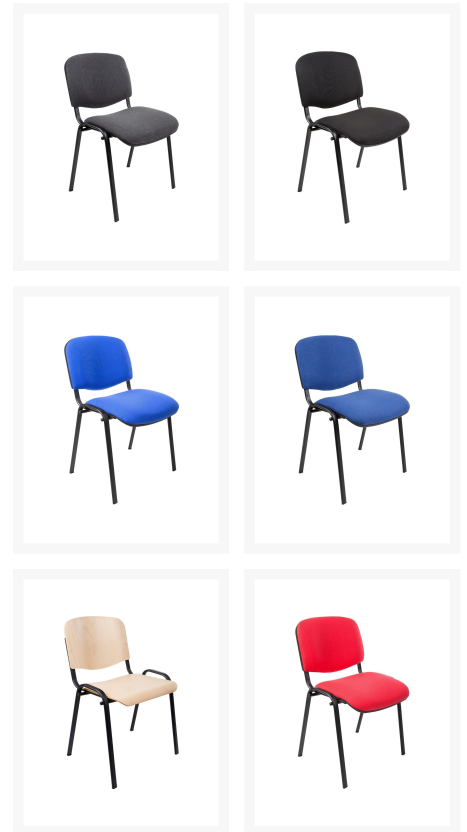

## ISO vergaderstoel

### Product Images

- Tijdloos, slijtvast, stapelbaar
- Zitting met extra zitcomfort door vulling
- Kunststof voetdoppen
- Ovale buispoten in zwart of chroom
- In diverse kleuren verkrijgbaar
- Pallet-prijzen beschikbaar (op aanvraag)

# ISO VERGADERSTOEL

De tijdloze ISO VERGADERSTOEL heeft een gestoffeerde, houten of semi-lederen zitting met een solide vulling voor extra zitcomfort. Dit geldt ook voor de gestoffeerde rugleuning. De voetdoppen zijn van kunststof en de ovale buispoten kunt u in chroom of in het zwart bestellen. Deze ISO VERGADERSTOEL kunt u in diverse kleuren bestellen, zodat hij perfect in uw kantoor- of vergaderruimte past. Onder [stoelen](#) kunt u nog andere mogelijkheden ontdekken.

## Product Options

---

Kleur:	Rood
	Bordeaux
	Bruin
	Blauw
	Donkerblauw
	Antraciet
	Zwart
Soort Bekleding:	Stof
	Semi Leder
	Hout
Frame:	Chroom frame
	Zwart frame