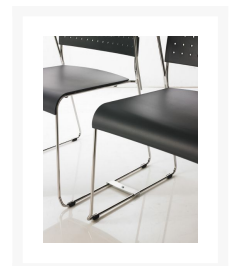

VALE N

Product Images

Omschrijving

Conferentiestoel VALE

designed by PERIN & TOPAN

- Design conferentiestoel
- Stapelbaar
- Kunststof zit en geperforeerde rug
- Chroom design onderstel

VALE N: zonder armleggers

VALE B: met armleggers

Leverbaar in: zwart en wit

Aanvullende opties:

VALE BREEDTE KOPPELING Koppeling voor breedte plaatsing

VALE DIEPTE KOPPELING Koppeling voor diepte plaatsing

VALE TROLLEY transportrolley voor Vale stoel tot 30 stuks stapelbaar