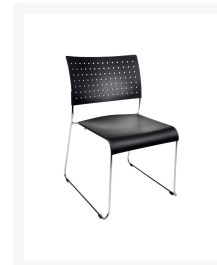

VALE N

Product Images

Omschrijving

Conferentiestoel VALE

designed by PERIN & TOPAN

- Design conferentiestoel
- Stapelbaar
- Kunststof zit en geperforeerde rug
- Chroom design onderstel

VALE N: zonder armleggers

VALE B: met armleggers

Leverbaar in: zwart en wit

Aanvullende opties:

VALE BREEDTE KOPPELING Koppeling voor breedte plaatsing

VALE DIEPTE KOPPELING Koppeling voor diepte plaatsing

VALE TROLLEY transportrolley voor Vale stoel tot 30 stuks stapelbaar