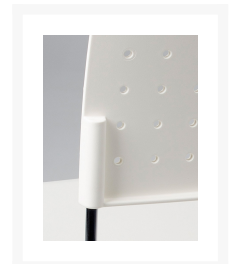

VALE N

Product Images

Omschrijving

Conferentiestoel VALE

designed by PERIN & TOPAN

- Design conferentiestoel
- Stapelbaar
- Kunststof zit en geperforeerde rug
- Chroom design onderstel

VALE N: zonder armleggers

VALE B: met armleggers

Leverbaar in: zwart en wit

Aanvullende opties:

VALE BREEDTE KOPPELING Koppeling voor breedte plaatsing

VALE DIEPTE KOPPELING Koppeling voor diepte plaatsing

VALE TROLLEY transportrolley voor Vale stoel tot 30 stuks stapelbaar