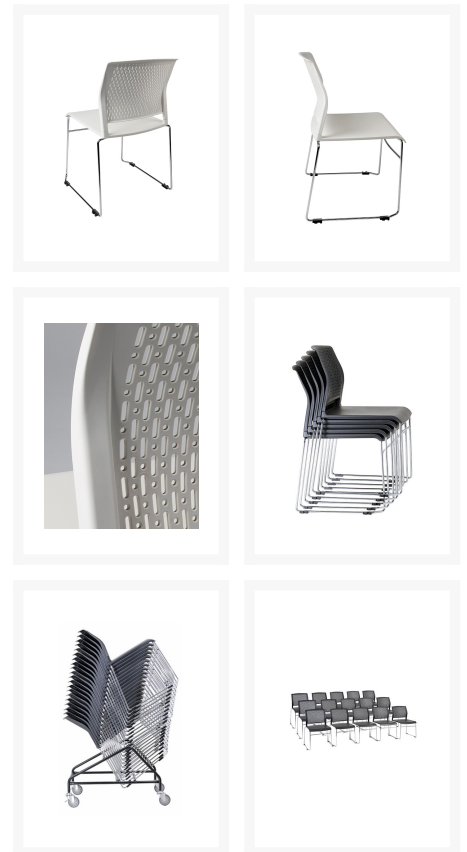

Elite 804 vergaderstoel

Product Images

Korte Omschrijving

- Modern, strak, tijdloos
- Zitting van kunststof
- Stapelbaar, praktisch, robuust
- Flexibele, geperforeerde rugleuning
- Onderstel van chroom met geïntegreerde rij-koppeling
- Leverbaar in zwart of wit
- Optie: transportkar voor de ELITE-804 (tot 30 stuks stapelbaar)

Omschrijving

ELITE 804 VERGADERSTOEL

Onze ELITE 804 VERGADERSTOEL is modern, strak en tegelijkertijd bijzonder tijdloos. Deze elegante vergaderstoel kunt u in de kleur wit of zwart bestellen. De zitting is van kunststof met een flexibele, geperforeerde rugleuning, die deze vergaderstoel een luchtige look geeft. Na de vergadering kunt u deze ELITE 804 VERGADERSTOEL op elkaar stapelen en in de opbergruimte zetten: praktisch en ruimtebesparend. Het onderstel is van chroom, waardoor een elegante uitstraling ontstaat. Deze vergaderstoel is afwasbaar, solide en stapelbaar. Met de [ELITE 804 TRANSPORTKAR](#) kunt u maximaal 30 ELITE 804 VERGADERSTOEL eenvoudig transporteren, zie [stoelen](#) voor meer opties.