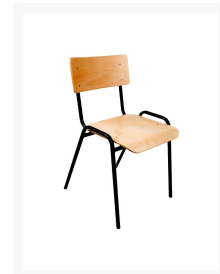

CHRESTA KANTINESTOEL

Product Images

Korte Omschrijving

- Stevig, slijtvast, praktisch
- Zitting en rugleuning van hout
- Stapelbaar, ruimtebesparend
- Hout is afwasbaar en eenvoudig schoon te houden

Omschrijving

CHRESTA KANTINESTOEL

De CHRESTA KANTINESTOEL is stapelbaar en in twee kleurencombinaties verkrijgbaar: grijs onderstel met beuken zitting en rugleuning of zwart onderstel met beuken zitting en rugleuning. Deze kantinestoel is stapelbaar, zodat u stoelen altijd eenvoudig naar een opbergruimte kunt brengen. De houten zitting en rugleuning is afwasbaar en daardoor eenvoudig schoon te houden. Deze stoel, net zoals andere [stoelen](#) uit ons assortiment, is robuust, slijtvast en zal daarom nog jaren meegaan.

CHRESTA KANTINESTOEL online bestellen

[Profeq Professional](#) is sinds 1995 gespecialiseerd in hoogwaardige kantoormeubelen en bedrijfsinventaris voor handelsorganisaties. Inmiddels zijn we uitgegroeid tot één van de grootste, onafhankelijke groothandels van (Zuid-)Nederland, Duitsland en België. Na uw bestelling via onze webshop worden de producten direct vanuit ons magazijn geleverd. Dat is zeker praktisch en gaat snel. Het assortiment in onze webshop is groot en breed opgesteld, zodat u snel de juiste keuzes kunt maken. Wij hebben niet alleen stapelbare kantinestoelen, elegante [directiestoelen](#) of industriestoelen in ons assortiment, maar onder andere ook elektrische [bureau sets](#) en ergonomische bureaustoelen. Bovendien verkopen wij modellen van het merk [ERGONICE®](#). Maar ook onze [S MESH BUREAUSTOEL](#) of onze [MONZA NPR BUREAUSTOEL](#) worden graag door onze klanten besteld, omdat deze veel instelmogelijkheden hebben en daardoor extra veel zitcomfort bieden.