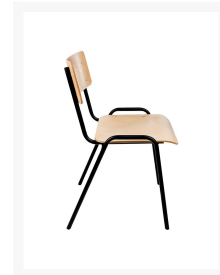

CHRESTA KANTINESTOEL

Product Images

Korte Omschrijving

- Stevig, slijtvast, praktisch
- Zitting en rugleuning van hout
- Stapelbaar, ruimtebesparend
- Hout is afwasbaar en eenvoudig schoon te houden

Omschrijving

CHRESTA KANTINESTOEL

De CHRESTA KANTINESTOEL is stapelbaar en in twee kleurencombinaties verkrijgbaar: grijs onderstel met beuken zitting en rugleuning of zwart onderstel met beuken zitting en rugleuning. Deze kantinestoel is stapelbaar, zodat u stoelen altijd eenvoudig naar een opbergruimte kunt brengen. De houten zitting en rugleuning is afwasbaar en daardoor eenvoudig schoon te houden. Deze stoel, net zoals andere [stoelen](#) uit ons assortiment, is robuust, slijtvast en zal daarom nog jaren meegaan.

CHRESTA KANTINESTOEL online bestellen

[Profeq Professional](#) is sinds 1995 gespecialiseerd in hoogwaardige kantoormeubelen en bedrijfsinventaris voor handelsorganisaties. Inmiddels zijn we uitgegroeid tot één van de grootste, onafhankelijke groothandels van (Zuid-)Nederland, Duitsland en België. Na uw bestelling via onze webshop worden de producten direct vanuit ons magazijn geleverd. Dat is zeker praktisch en gaat snel. Het assortiment in onze webshop is groot en breed opgesteld, zodat u snel de juiste keuzes kunt maken. Wij hebben niet alleen stapelbare kantinestoelen, elegante [directiestoelen](#) of industriestoelen in ons assortiment, maar onder andere ook elektrische [bureau sets](#) en ergonomische bureaustoelen. Bovendien verkopen wij modellen van het merk [ERGONICE®](#). Maar ook onze [S MESH BUREAUSTOEL](#) of onze [MONZA NPR BUREAUSTOEL](#) worden graag door onze klanten besteld, omdat deze veel instelmogelijkheden hebben en daardoor extra veel zitcomfort bieden.