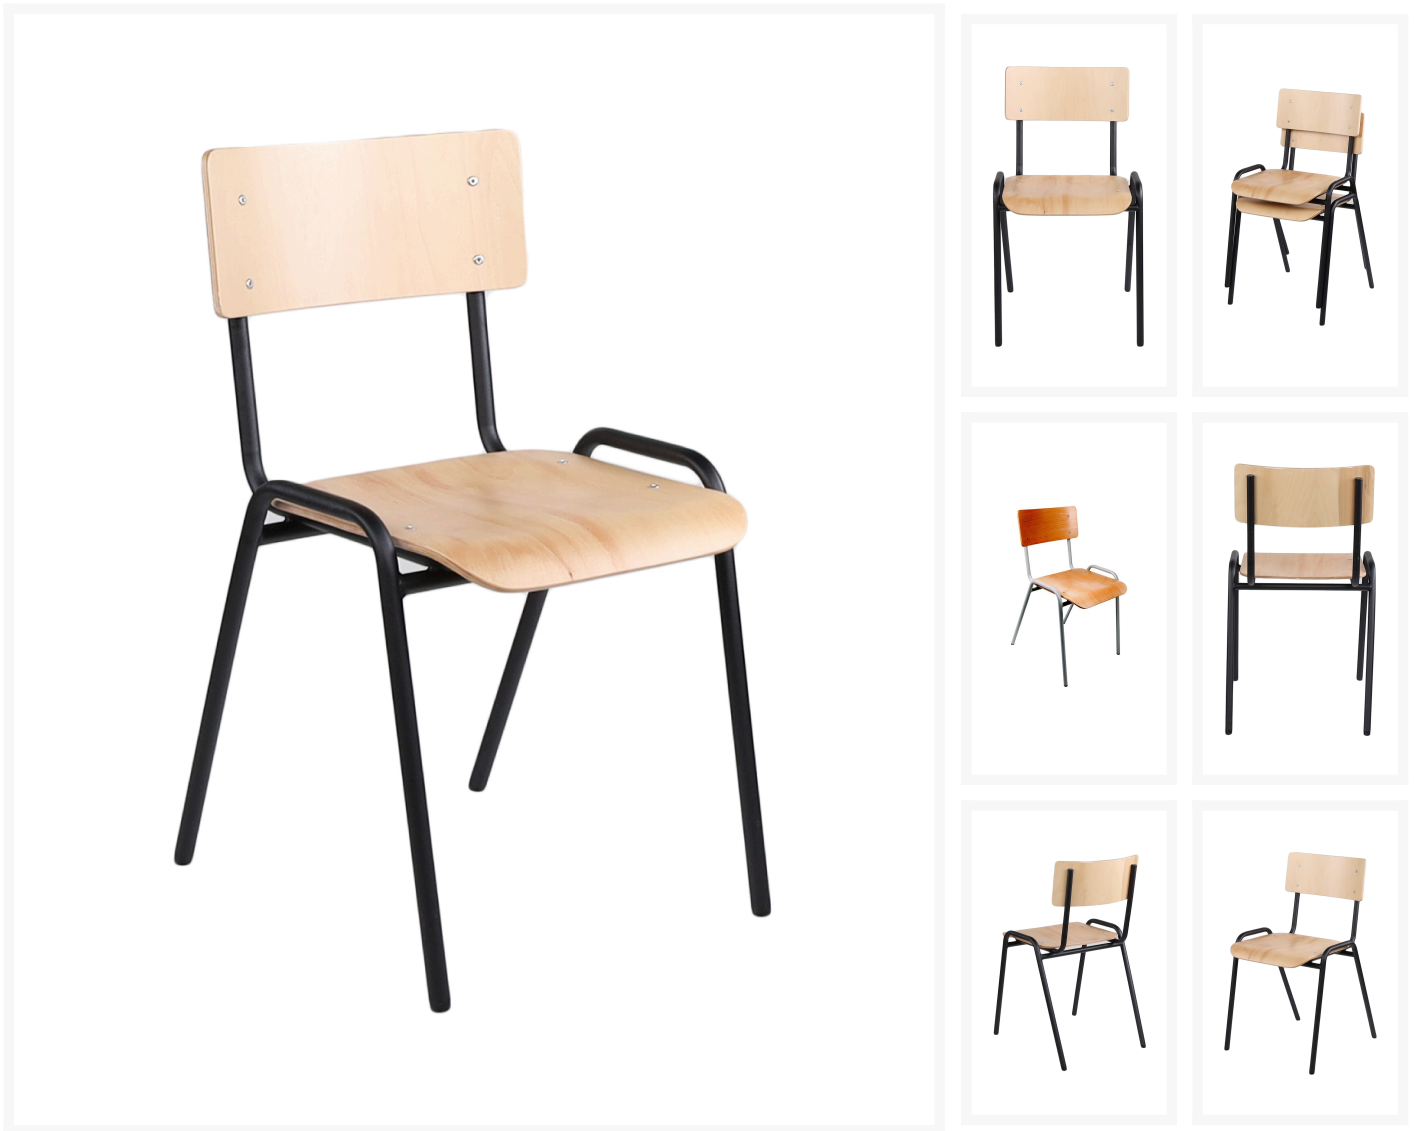

## Chresta kantinestoel

## Korte Omschrijving

---

- Stevig, slijtvast, praktisch
- Zitting en rugleuning van hout
- Stapelbaar, ruimtebesparend
- Hout is afwasbaar en eenvoudig schoon te houden

### Afmetingen:

- Rughoogte: 785 mm
- Zithoogte: 450 mm
- Zitbreedte: 385 mm
- Zitdiepte: 380 mm

# CHRESTA KANTINESTOEL

De CHRESTA KANTINESTOEL is stapelbaar en in twee kleurencombinaties verkrijgbaar: grijs onderstel met beuken zitting en rugleuning of zwart onderstel met beuken zitting en rugleuning. Deze kantinestoel is stapelbaar, zodat u stoelen altijd eenvoudig naar een opbergruimte kunt brengen. De houten zitting en rugleuning is afwasbaar en daardoor eenvoudig schoon te houden. Deze stoel, net zoals andere [stoelen](#) uit ons assortiment, is robuust, slijtvast en zal daarom nog jaren meegaan.