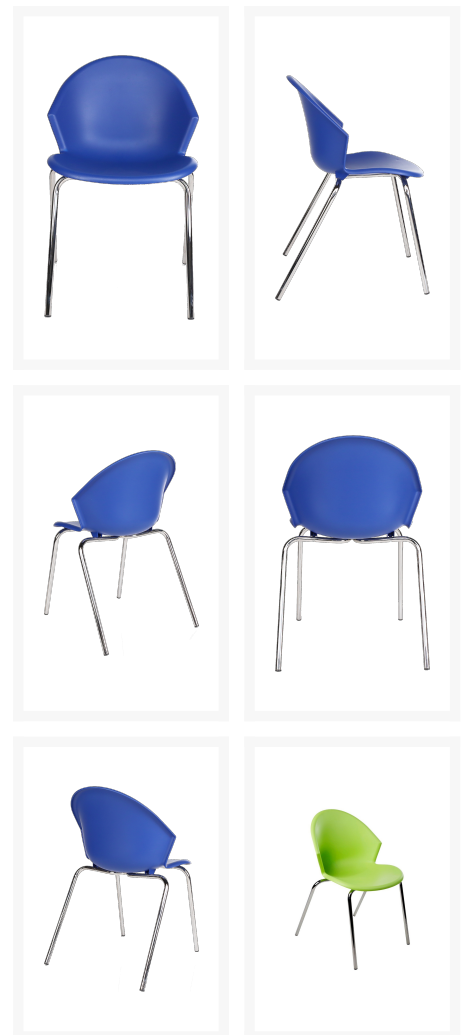

## SMILE KANTINESTOEL

### Product Images

## Korte Omschrijving

---

- Stevig, afwasbaar, slijtvast
- Geheel gesloten kunststof kuip
- Stapelbaar, ruimtebesparend
- Kuip in diverse kleuren leverbaar
- Uitgevoerd met een frame van chroom

# SMILE KANTINESTOEL

De SMILE KANTINESTOEL is een vrolijk model, dat in diverse kleuren beschikbaar is. Deze stevige, slijtvaste en afwasbare kantinestoel bestaat uit een kuip van kunststof en een frame van chroom. Om uw kantine bijzonder kleurrijk te maken, kunt u er ook voor kiezen om de SMILE KANTINESTOELEN in verschillende kleuren rond de kantine tafels te plaatsen. Heeft u de voorkeur aan een wat rustigere kantine? Dan zijn kantinestoelen in dezelfde kleur een betere optie, zie [stoelen](#) voor meer opties.