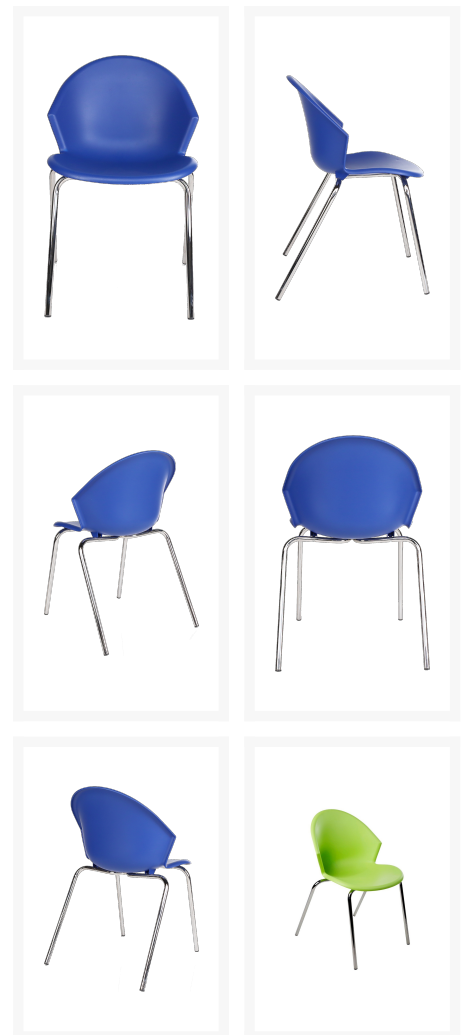

Smile kantinestoel

Product Images

Korte Omschrijving

- Stevig, afwasbaar, slijtvast
- Geheel gesloten kunststof kuip
- Stapelbaar, ruimtebesparend
- Kuip in diverse kleuren leverbaar
- Uitgevoerd met een frame van chroom

Omschrijving

SMILE KANTINESTOEL

De SMILE KANTINESTOEL is een vrolijk model, dat in diverse kleuren beschikbaar is. Deze stevige, slijtvaste en afwasbare kantinestoel bestaat uit een kuip van kunststof en een frame van chroom. Om uw kantine bijzonder kleurrijk te maken, kunt u er ook voor kiezen om de SMILE KANTINESTOELEN in verschillende kleuren rond de kantine tafels te plaatsen. Heeft u de voorkeur aan een wat rustigere kantine? Dan zijn kantinestoelen in dezelfde kleur een betere optie, zie [stoelen](#) voor meer opties.

Additional Information

Art.nr.

SMI.

Product Options

Kleur:	Wit
	Geel
	Oranje
	Rood
	Paars
	Groen
	Blauw
	Zwart