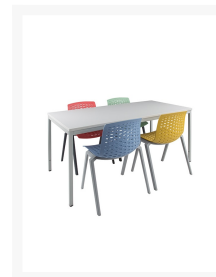

MTB kantinetafel

Product Images

Korte Omschrijving

- Zeer solide, afwasbaar, slijtvast
- Blad in verschillende afmetingen beschikbaar
- In diverse kleuren beschikbaar
- Standaard tafel uitgevoerd met regelvoetjes
- Blad als rechthoek, trapezium of hoek-model leverbaar

Omschrijving

MTB KANTINETAFEL

Onze MTB KANTINETAFEL is in diverse kleuren beschikbaar. Dat zijn kleuren, die in elk interieur passen. Met betrekking tot afmetingen is deze MTB KANTINETAFEL bijzonder flexibel, omdat deze kantinetafel niet alleen als rechthoek, maar ook als trapezium of hoek-model geleverd kan worden. Daardoor kunt u een model selecteren, dat bij u op kantoor precies op de plaats van bestemming past: praktisch, handig en professioneel! De materialen zijn zeer robuust, hoogwaardig en zullen daarom nog jaren meegaan.

MTB KANTINETAFEL via onze webshop bestellen

Sinds 1995 is [Profeq Professional](#) gespecialiseerd in hoogwaardige kantoormeubelen en bedrijfsinventaris voor handelsorganisaties. Wij zijn een onafhankelijke groothandel met een breed en gevarieerd assortiment, dat onder andere uit [bureaus](#), [directiestoelen](#) en [opberg-mogelijkheden](#) bestaat. Door de jaren heen zijn we uitgegroeid tot één van de grootste groothandels van (Zuid-)Nederland, België en Duitsland, die onafhankelijk werkzaam is. De MTB KANTINETAFEL kunt u eenvoudig online bestellen, net zoals andere kantoormeubelen en bedrijfsinventaris, die online aangeboden worden. Ons assortiment is groot, divers en verrassend, zodat u snel zult vinden waar u naar op zoek bent. U kunt erop vertrouwen dat onze producten een hoogwaardige kwaliteit hebben, zodat onze kantoormeubelen nog lang zullen meegaan.