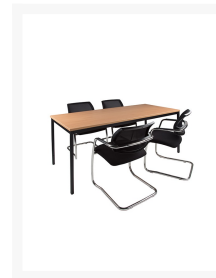

MTB kantinetafel

Product Images

Korte Omschrijving

- Zeer solide, afwasbaar, slijtvast
- Blad in verschillende afmetingen beschikbaar
- In diverse kleuren beschikbaar
- Standaard tafel uitgevoerd met regelvoetjes
- Blad als rechthoek, trapezium of hoek-model leverbaar

Omschrijving

MTB KANTINETAFEL

Onze MTB KANTINETAFEL is in diverse kleuren beschikbaar. Dat zijn kleuren, die in elk interieur passen. Met betrekking tot afmetingen is deze MTB KANTINETAFEL bijzonder flexibel, omdat deze kantinetafel niet alleen als rechthoek, maar ook als trapezium of hoek-model geleverd kan worden. Daardoor kunt u een model selecteren, dat bij u op kantoor precies op de plaats van bestemming past: praktisch, handig en professioneel! De materialen zijn zeer robuust, hoogwaardig en zullen daarom nog jaren meegaan.

MTB KANTINETAFEL via onze webshop bestellen

Sinds 1995 is [Profeq Professional](#) gespecialiseerd in hoogwaardige kantoormeubelen en bedrijfsinventaris voor handelsorganisaties. Wij zijn een onafhankelijke groothandel met een breed en gevarieerd assortiment, dat onder andere uit [bureaus](#), [directiestoelen](#) en [opberg-mogelijkheden](#) bestaat. Door de jaren heen zijn we uitgegroeid tot één van de grootste groothandels van (Zuid-)Nederland, België en Duitsland, die onafhankelijk werkzaam is. De MTB KANTINETAFEL kunt u eenvoudig online bestellen, net zoals andere kantoormeubelen en bedrijfsinventaris, die online aangeboden worden. Ons assortiment is groot, divers en verrassend, zodat u snel zult vinden waar u naar op zoek bent. U kunt erop vertrouwen dat onze producten een hoogwaardige kwaliteit hebben, zodat onze kantoormeubelen nog lang zullen meegaan.