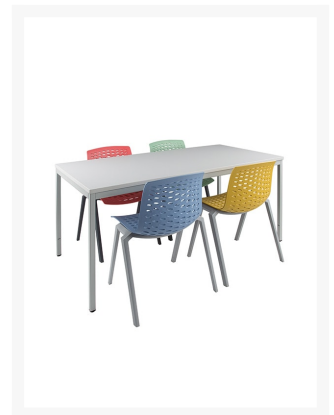

MTB kantinetafel

Product Images

Korte Omschrijving

- Zeer solide, afwasbaar, slijtvast
- Blad in verschillende afmetingen beschikbaar
- In diverse kleuren beschikbaar
- Standaard tafel uitgevoerd met regelvoetjes
- Blad als rechthoek, trapezium of hoek-model leverbaar

Omschrijving

MTB KANTINETAFEL

Onze MTB KANTINETAFEL is in diverse kleuren beschikbaar. Dat zijn kleuren, die in elk interieur passen. Met betrekking tot afmetingen is deze MTB KANTINETAFEL bijzonder flexibel, omdat deze kantinetafel niet alleen als rechthoek, maar ook als trapezium of hoek-model geleverd kan worden. Daardoor kunt u een model selecteren, dat bij u op kantoor precies op de plaats van bestemming past: praktisch, handig en professioneel! De materialen zijn zeer robuust, hoogwaardig en zullen daarom nog jaren meegaan.

MTB KANTINETAFEL via onze webshop bestellen

Sinds 1995 is [Profeq Professional](#) gespecialiseerd in hoogwaardige kantoormeubelen en bedrijfsinventaris voor handelsorganisaties. Wij zijn een onafhankelijke groothandel met een breed en gevarieerd assortiment, dat onder andere uit [bureaus](#), [directiestoelen](#) en [opberg-mogelijkheden](#) bestaat. Door de jaren heen zijn we uitgegroeid tot één van de grootste groothandels van (Zuid-)Nederland, België en Duitsland, die onafhankelijk werkzaam is. De MTB KANTINETAFEL kunt u eenvoudig online bestellen, net zoals andere kantoormeubelen en bedrijfsinventaris, die online aangeboden worden. Ons assortiment is groot, divers en verrassend, zodat u snel zult vinden waar u naar op zoek bent. U kunt erop vertrouwen dat onze producten een hoogwaardige kwaliteit hebben, zodat onze kantoormeubelen nog lang zullen meegaan.