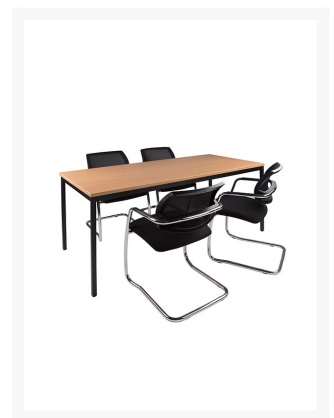

MTB kantinetafel

Product Images

Korte Omschrijving

- Zeer solide, afwasbaar, slijtvast
- Blad in verschillende afmetingen beschikbaar
- In diverse kleuren beschikbaar
- Standaard tafel uitgevoerd met regelvoetjes
- Blad als rechthoek, trapezium of hoek-model leverbaar

Omschrijving

MTB KANTINETAFEL

Onze MTB KANTINETAFEL is in diverse kleuren beschikbaar. Dat zijn kleuren, die in elk interieur passen. Met betrekking tot afmetingen is deze MTB KANTINETAFEL bijzonder flexibel, omdat deze kantinetafel niet alleen als rechthoek, maar ook als trapezium of hoek-model geleverd kan worden. Daardoor kunt u een model selecteren, dat bij u op kantoor precies op de plaats van bestemming past: praktisch, handig en professioneel! De materialen zijn zeer robuust, hoogwaardig en zullen daarom nog jaren meegaan.

MTB KANTINETAFEL via onze webshop bestellen

Sinds 1995 is [Profeq Professional](#) gespecialiseerd in hoogwaardige kantoormeubelen en bedrijfsinventaris voor handelsorganisaties. Wij zijn een onafhankelijke groothandel met een breed en gevarieerd assortiment, dat onder andere uit [bureaus](#), [directiestoelen](#) en [opberg-mogelijkheden](#) bestaat. Door de jaren heen zijn we uitgegroeid tot één van de grootste groothandels van (Zuid-)Nederland, België en Duitsland, die onafhankelijk werkzaam is. De MTB KANTINETAFEL kunt u eenvoudig online bestellen, net zoals andere kantoormeubelen en bedrijfsinventaris, die online aangeboden worden. Ons assortiment is groot, divers en verrassend, zodat u snel zult vinden waar u naar op zoek bent. U kunt erop vertrouwen dat onze producten een hoogwaardige kwaliteit hebben, zodat onze kantoormeubelen nog lang zullen meegaan.