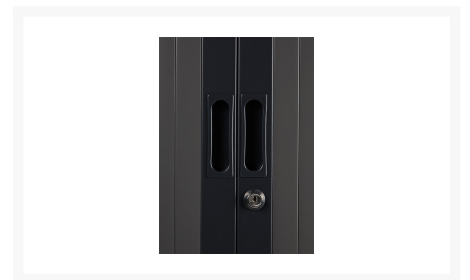

## Korte Omschrijving

---

- Gemaakt van metaal met elektrostatische poedercoating
- Afsluitbaar met cilindersluiting (inclusief 2 sleutels)
- Sloten zijn genummerd
- Inclusief 3 verstelbare legborden
- Legborden voorzien van rails voor laterale hangmappen
- Kunststof lamellen: praktisch, eenvoudig schoon te maken
- Afmetingen (h,b,d): 160 x 120 x 43 cm, in antraciet

# PROFLIGHT ROLDEURKAST 160x120x43 CM ANTRACIET

De stevige, slijtvaste PROFLIGHT ROLDEURKASTEN zijn van metaal, voorzien van elektrostatische poedercoating. Dit model wordt met 3 verstelbare legborden geleverd voorzien van rails t.b.v. het hangen van laterale hangmappen: zeer praktisch! De lamellen van kunststof zijn afwasbaar en zeer stevig. Deze PROFLIGHT ROLDEURKAST 160x120x43 CM in antraciet heeft 2 roldeuren, die eenvoudig te openen zijn. Deze roldeurkast wordt in een vaste maat geleverd.