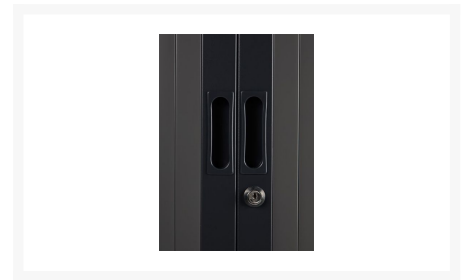

105x80x43cm ROLDEURKAST ANTRACIET

Product Images

Korte Omschrijving

- Gemaakt van metaal met elektrostatische poedercoating
- Afsluitbaar met cilindersluiting (inclusief 2 sleutels)
- Voorzien van genummerde sloten; incl. 2 legborden
- Lamellen van afwasbaar en slijtvast kunststof
- Afmetingen (h,b,d): 105 x 80 x 43 cm, kleur antraciet

Omschrijving

PROFLIGHT ROLDEURKAST 105x80x43 CM ANTRACIET

Deze stevige, slijtvaste PROFLIGHT ROLDEURKAST is van metaal en voorzien van elektrostatische poedercoating. Dit model wordt met 2 verstelbare legborden geleverd voorzien van rails t.b.v. het hangen van laterale hangmappen: zeer praktisch! De lamellen van kunststof zijn afwasbaar en zeer stevig. Deze PROFLIGHT ROLDEURKAST 105x120x43 CM in antraciet heeft 2 roldeuren, die eenvoudig te openen zijn. Deze roldeurkast wordt in een vaste maat geleverd.

De PROFLIGHT ROLDEURKAST heeft een cilinderslot, inclusief 2 sleutels. Alle sloten zijn genummerd, voor meer veiligheid. Mocht u hier nog vragen over hebben, neemt u dan vandaag nog contact op met onze klantenservice. Dat kan telefonisch tijdens kantooruren of per email.