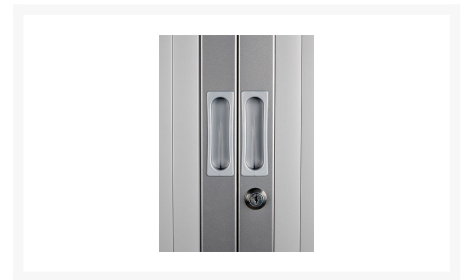

## Korte Omschrijving

---

- Gemaakt van metaal met elektrostatische poedercoating
- Lamellen van slijtvast en afwasbaar kunststof
- Afsluitbaar met cilindersluiting (inclusief 2 sleutels)
- Voorzien van genummerde sloten; incl. 2 legborden
- Voorzien van rail voor laterale hangmappen
- Afmetingen (h,b,d): 105 x 100 x 43 cm, kleur aluminium

# PROFLIGHT ROLDEURKAST 105x100x43 CM ALUMINIUM

Deze stevige, slijtvaste PROFLIGHT ROLDEURKAST is van metaal en voorzien van elektrostatische poedercoating. Dit model wordt met 2 verstelbare legborden geleverd voorzien van rails t.b.v. het hangen van laterale hangmappen: zeer praktisch! De lamellen van kunststof zijn afwasbaar en zeer stevig. Deze PROFLIGHT ROLDEURKAST 105x100x43 CM in Aluminium heeft 2 roldeuren, die eenvoudig te openen zijn. Deze roldeurkast wordt in een vaste maat geleverd.