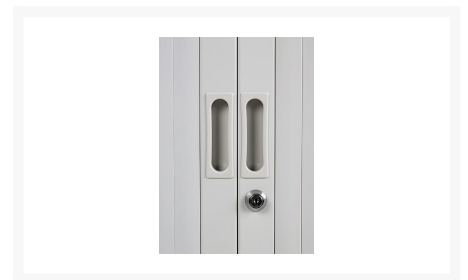

160x120x43cm ROLDEURKAST GRIJS

Product Images

Korte Omschrijving

- Gemaakt van metaal met elektrostatische poedercoating
- Afsluitbaar met cilindersluiting (inclusief 2 sleutels)
- Sloten zijn genummerd
- Inclusief 3 verstelbare legborden
- Legborden voorzien van rails voor laterale hangmappen
- Kunststof lamellen: praktisch, eenvoudig schoon te maken
- Afmetingen (h,b,d): 160 x 120 x 43 cm, in grijs

Omschrijving

PROFLIGHT ROLDEURKAST 160x120x43 CM GRIJS

De stevige, slijtvaste PROFLIGHT ROLDEURKASTEN zijn van metaal, voorzien van elektrostatische poedercoating. Dit model wordt met 3 verstelbare legborden geleverd voorzien van rails t.b.v. het hangen van laterale hangmappen: zeer praktisch! De lamellen van kunststof zijn afwasbaar en zeer stevig. Deze PROFLIGHT ROLDEURKAST 160x120x43 CM in grijs heeft 2 roldeuren, die eenvoudig te openen zijn. Deze roldeurkast wordt in een vaste maat geleverd.